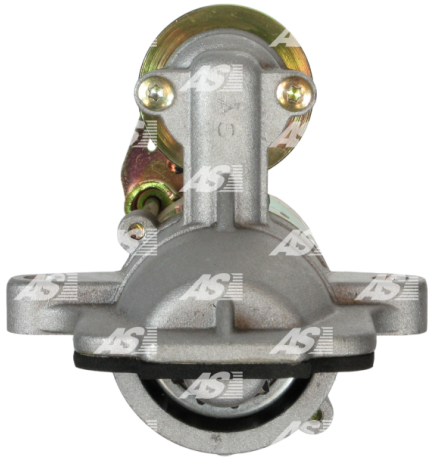

Data

| | |
|------------|----------|
| AS index | S9004 |
| Kategória | Štartéry |
| Výrobca | AS-PL |
| Náhrada za | Ford |

Vlastnosti produktu

| | |
|-------------------------|------|
| Rozmer B [mm] | 28.5 |
| Príkion [kW] | 1.5 |
| Napätie [V] | 12 |
| Počet otvorov v hlavici | 2 |
| Počet zubov (zapadá do) | 11 |
| Otáčka štartéra | CW |

Referenčné číslo (31)

| Number | Výrobca |
|-------------|---------|
| 0986022850 | BOSCH |
| 113794 | CARGO |
| CST14105GS | CASCO |
| 3023 | CEVAM |
| DRS3825 | DELCO |
| DRS3825N | DELCO |
| EAA-121346 | EAA |
| 11981 | EAI |
| 25-2466 | ELSTOCK |
| 1120214 | FORD |
| 1140111 | FORD |
| 1218885 | FORD |
| 1465010 | FORD |
| 1S7U11000AB | FORD |
| 1S7U11000AC | FORD |
| 1S7U11000AD | FORD |
| 1S7U11000AE | FORD |
| 1S7U11000AF | FORD |
| 3M5T11000AC | FORD |

| | |
|---------------|---------------|
| 8080118 | FRIESEN |
| CS1246 | HC PARTS |
| 8EA737920-001 | HELLA |
| 42001004 | HERTH+BUSS |
| 22.1246 | LAUBER |
| LRS01507 | LUCAS |
| 8212206 | POWERMAX |
| 88212206 | POWERMAX |
| 2019-004RS | RS |
| 458374 | VALEO |
| 32507N | WAI / TRANSPO |
| STR61807 | WOODAUTO |