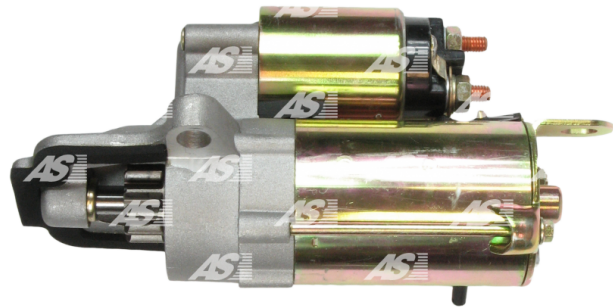

Data

| | |
|------------|----------|
| AS index | S9004 |
| Kategória | Štartéry |
| Výrobca | AS-PL |
| Náhrada za | Ford |

Vlastnosti produktu

| | |
|-------------------------|------|
| Rozmer B [mm] | 28.5 |
| Príkion [kW] | 1.5 |
| Napätie [V] | 12 |
| Počet otvorov v hlavici | 2 |
| Počet zubov (zapadá do) | 11 |
| Otáčka štartéra | CW |

Referenčné číslo (31)

| Number | Výrobca |
|-------------|---------|
| 0986022850 | BOSCH |
| 113794 | CARGO |
| CST14105GS | CASCO |
| 3023 | CEVAM |
| DRS3825 | DELCO |
| DRS3825N | DELCO |
| EAA-121346 | EAA |
| 11981 | EAI |
| 25-2466 | ELSTOCK |
| 1120214 | FORD |
| 1140111 | FORD |
| 1218885 | FORD |
| 1465010 | FORD |
| 1S7U11000AB | FORD |
| 1S7U11000AC | FORD |
| 1S7U11000AD | FORD |
| 1S7U11000AE | FORD |
| 1S7U11000AF | FORD |
| 3M5T11000AC | FORD |

| | |
|---------------|---------------|
| 8080118 | FRIESEN |
| CS1246 | HC PARTS |
| 8EA737920-001 | HELLA |
| 42001004 | HERTH+BUSS |
| 22.1246 | LAUBER |
| LRS01507 | LUCAS |
| 8212206 | POWERMAX |
| 88212206 | POWERMAX |
| 2019-004RS | RS |
| 458374 | VALEO |
| 32507N | WAI / TRANSPO |
| STR61807 | WOODAUTO |