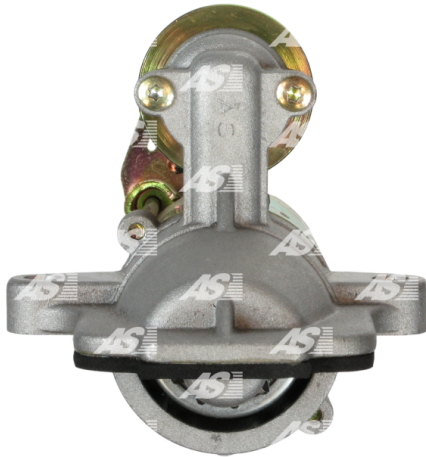

Data

AS index	S9004
Kategória	Štartéry
Výrobca	AS-PL
Náhrada za	Ford

Vlastnosti produktu

Rozmer B [mm]	28.5
Príkion [kW]	1.5
Napätie [V]	12
Počet otvorov v hlavici	2
Počet zubov (zapadá do)	11
Otáčka štartéra	CW

Referenčné číslo (31)

Number	Výrobca
0986022850	BOSCH
113794	CARGO
CST14105GS	CASCO
3023	CEVAM
DRS3825	DELCO
DRS3825N	DELCO
EAA-121346	EAA
11981	EAI
25-2466	ELSTOCK
1120214	FORD
1140111	FORD
1218885	FORD
1465010	FORD
1S7U11000AB	FORD
1S7U11000AC	FORD
1S7U11000AD	FORD
1S7U11000AE	FORD
1S7U11000AF	FORD
3M5T11000AC	FORD

8080118	FRIESEN
CS1246	HC PARTS
8EA737920-001	HELLA
42001004	HERTH+BUSS
22.1246	LAUBER
LRS01507	LUCAS
8212206	POWERMAX
88212206	POWERMAX
2019-004RS	RS
458374	VALEO
32507N	WAI / TRANSPO
STR61807	WOODAUTO