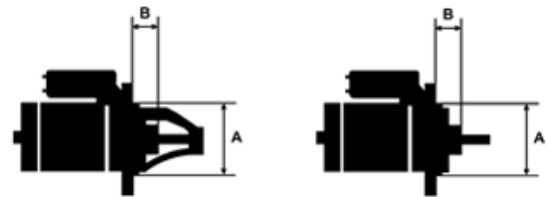

Data

AS index	S9004
Kategória	Štartéry
Výrobca	AS-PL
Náhrada za	Ford

Vlastnosti produktu

Rozmer B [mm]	28.5
Príkion [kW]	1.5
Napätie [V]	12
Počet otvorov v hlavici	2
Počet zubov (zapadá do)	11
Otáčka štartéra	CW