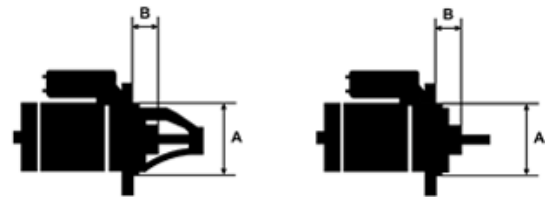

Data

| | |
|------------|----------|
| AS index | S9004 |
| Kategória | Štartéry |
| Výrobca | AS-PL |
| Náhrada za | Ford |

Vlastnosti produktu

| | |
|-------------------------|------|
| Rozmer B [mm] | 28.5 |
| Príkion [kW] | 1.5 |
| Napätie [V] | 12 |
| Počet otvorov v hlavici | 2 |
| Počet zubov (zapadá do) | 11 |
| Otáčka štartéra | CW |