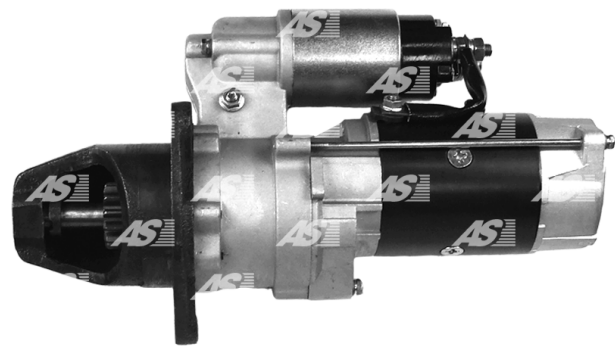

Data

AS index	S9005
Kategória	Štartéry
Výrobca	AS-PL
Náhrada za	Nikko

Vlastnosti produktu

Rozmer A [mm]	100
Rozmer B [mm]	52
Príkonnosť [kW]	7.5
Napätie [V]	24
Počet otvorov v hlavici	3
Počet zubov (zapadá do)	13
Otáčka štartéra	CW

Referenčné číslo (17)

Number	Výrobca
110556	CARGO
CST50600AS	CASCO
8631	CEVAM
45-1394	ELSTOCK
45-1404	ELSTOCK
JS740	HC PARTS
8EA730281-001	HELLA
600-813-3660	KOMATSU
600-813-4650	KOMATSU
LRS01874	LUCAS
LRS01878	LUCAS
0-23000-6510	NIKKO
941.523.133	PSH
2019-005RS	RS
18105N	WAI / TRANSCO
STR29010	WOODAUTO
STR29013	WOODAUTO

Využitie

KOMATSU

Značka	Model	Typ	let	Poznámky
KOMATSU	D65	[6D110]	01.1991-	
KOMATSU	D66	[6D110]		
KOMATSU	EC170	[6D110]	01.1984-	
KOMATSU	EC210	[6D110]	01.1986-	
KOMATSU	EZ105	[6D110]	01.1986-	
KOMATSU	Various Models		01.1988-	

MERCEDES BENZ

Značka	Model	Typ	let	Poznámky
MERCEDES BENZ	405 2.2	[OM615]	01.1972-12.1980	