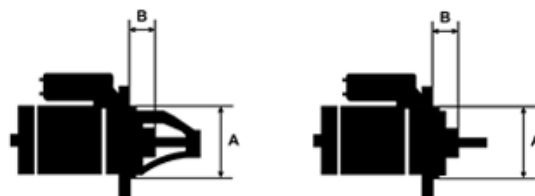

Data

AS index	S9005
Kategória	Štartéry
Výrobca	AS-PL
Náhrada za	Nikko

Vlastnosti produktu

Rozmer A [mm]	100
Rozmer B [mm]	52
Príkonnosť [kW]	7.5
Napätie [V]	24
Počet otvorov v hlavici	3
Počet zubov (zapadá do)	13
Otáčka štartéra	CW