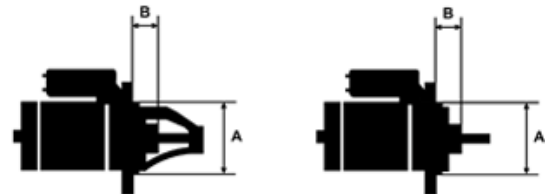

Data

AS index	S9005
Kategória	Štartéry
Výrobca	AS-PL
Náhrada za	Nikko

Vlastnosti produktu

Rozmer A [mm]	100
Rozmer B [mm]	52
Príkonnosť [kW]	7.5
Napätie [V]	24
Počet otvorov v hlavici	3
Počet zubov (zapadá do)	13
Otáčka štartéra	CW