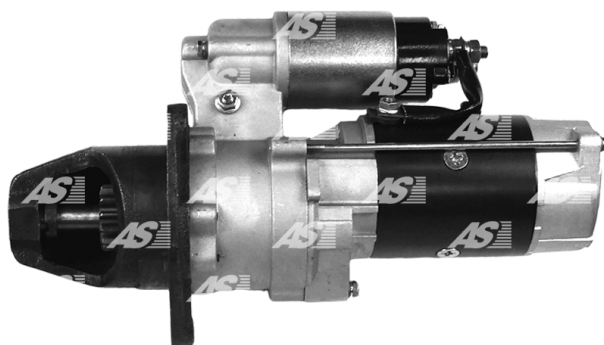

Data

AS index	S9005
Kategória	Štartéry
Výrobca	AS-PL
Náhrada za	Nikko

Vlastnosti produktu

Rozmer A [mm]	100
Rozmer B [mm]	52
Príkonnosť [kW]	7.5
Napätie [V]	24
Počet otvorov v hlavici	3
Počet zubov (zapadá do)	13
Otáčka štartéra	CW

Referenčné číslo (17)

Number	Výrobca
110556	CARGO
CST50600AS	CASCO
8631	CEVAM
45-1394	ELSTOCK
45-1404	ELSTOCK
JS740	HC PARTS
8EA730281-001	HELLA
600-813-3660	KOMATSU
600-813-4650	KOMATSU
LRS01874	LUCAS
LRS01878	LUCAS
0-23000-6510	NIKKO
941.523.133	PSH
2019-005RS	RS
18105N	WAI / TRANSCO
STR29010	WOODAUTO
STR29013	WOODAUTO

Využitie

KOMATSU

Značka	Model	Typ	let	Poznámky
KOMATSU	D65	[6D110]	01.1991-	
KOMATSU	D66	[6D110]		
KOMATSU	EC170	[6D110]	01.1984-	
KOMATSU	EC210	[6D110]	01.1986-	
KOMATSU	EZ105	[6D110]	01.1986-	
KOMATSU	Various Models		01.1988-	

MERCEDES BENZ

Značka	Model	Typ	let	Poznámky
MERCEDES BENZ	405 2.2	[OM615]	01.1972-12.1980	