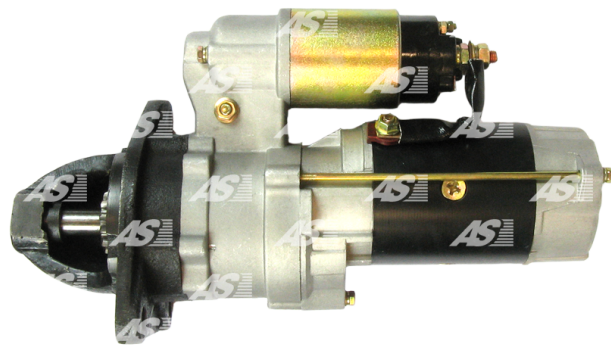

Data

AS index	S9006
Kategória	Štartéry
Výrobca	AS-PL
Náhrada za	Nikko

Vlastnosti produktu

Rozmer A [mm]	92
Rozmer B [mm]	47
Príkonnosť [kW]	7.5
Napätie [V]	24
Počet zubov (zapadá do)	12
Otáčková rýchlosť štartéra	CW

Referenčné číslo (12)

Number	Výrobca
111020	CARGO
CST50604AS	CASCO
CST50604GS	CASCO
600-813-3630	KOMATSU
600-813-3632	KOMATSU
600-813-4670	KOMATSU
0-23000-1170	NIKKO
0-23000-6530	NIKKO
0-23000-6531	NIKKO
0-23000-6532	NIKKO
2019-006RS	RS
18107N	WAI / TRANSPO

Využitie

**KOMATSU**

Značka	Model	Typ	let	Poznámky
KOMATSU	GD Various Models		01.1986-	
KOMATSU	PC310		01.1991-	
KOMATSU	PC400		01.1986-	
KOMATSU	PC410		01.1991-	
KOMATSU	PC650		01.1988-	