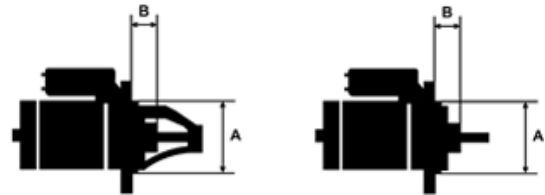

Data

AS index	S9006
Kategória	Štartéry
Výrobca	AS-PL
Náhrada za	Nikko

Vlastnosti produktu

Rozmer A [mm]	92
Rozmer B [mm]	47
Príkonnosť [kW]	7.5
Napätie [V]	24
Počet zubov (zapadá do)	12
Otáčková rýchlosť štartéra	CW