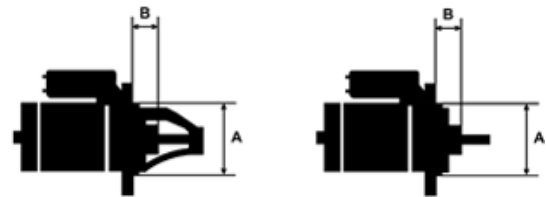

## Vlastnosti produktu

Rozmer A [ mm ]	92
Rozmer B [ mm ]	47
Príkonnosť [ kW ]	7.5
Napätie [ V ]	24
Počet zubov (zapadá do)	12
Otáčková rýchlosť štartéra	CW