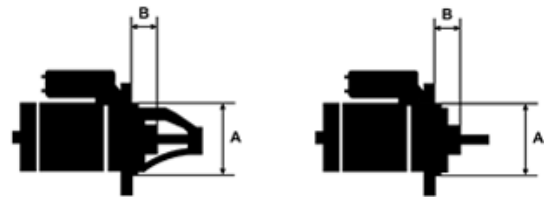

Data

AS index	S9006
Kategória	Štartéry
Výrobca	AS-PL
Náhrada za	Nikko

Vlastnosti produktu

Rozmer A [mm]	92
Rozmer B [mm]	47
Príkonnosť [kW]	7.5
Napätie [V]	24
Počet zubov (zapadá do)	12
Otáčková rýchlosť štartéra	CW