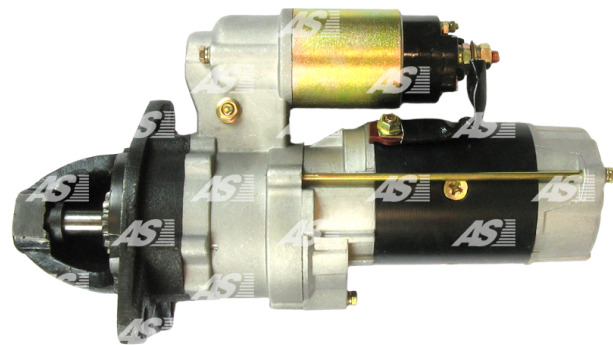

## Data

AS index	S9006
Kategória	Štartéry
Výrobca	AS-PL
Náhrada za	Nikko

## Vlastnosti produktu

Rozmer A [ mm ]	92
Rozmer B [ mm ]	47
Príkonnosť [ kW ]	7.5
Napätie [ V ]	24
Počet zubov (zapadá do)	12
Otáčková rýchlosť štartéra	CW

## Referenčné číslo (12)

Number	Výrobca
111020	CARGO
CST50604AS	CASCO
CST50604GS	CASCO
600-813-3630	KOMATSU
600-813-3632	KOMATSU
600-813-4670	KOMATSU
0-23000-1170	NIKKO
0-23000-6530	NIKKO
0-23000-6531	NIKKO
0-23000-6532	NIKKO
2019-006RS	RS
18107N	WAI / TRANSPO