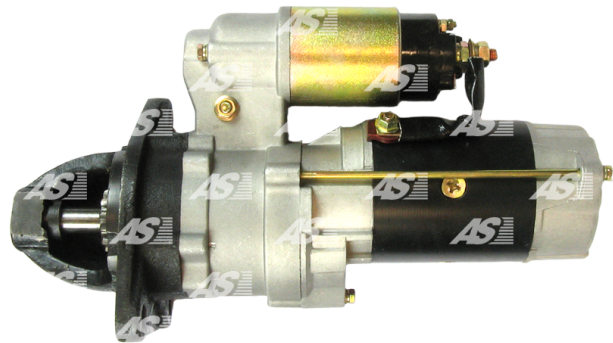

Data

AS index	S9006
Kategória	Štartéry
Výrobca	AS-PL
Náhrada za	Nikko

Vlastnosti produktu

Rozmer A [mm]	92
Rozmer B [mm]	47
Príkonnosť [kW]	7.5
Napätie [V]	24
Počet zubov (zapadá do)	12
Otáčková rýchlosť štartéra	CW

Referenčné číslo (12)

Number	Výrobca
111020	CARGO
CST50604AS	CASCO
CST50604GS	CASCO
600-813-3630	KOMATSU
600-813-3632	KOMATSU
600-813-4670	KOMATSU
0-23000-1170	NIKKO
0-23000-6530	NIKKO
0-23000-6531	NIKKO
0-23000-6532	NIKKO
2019-006RS	RS
18107N	WAI / TRANSPO

Využitie

KOMATSU

Značka	Model	Typ	let	Poznámky
KOMATSU	GD Various Models		01.1986-	
KOMATSU	PC310		01.1991-	
KOMATSU	PC400		01.1986-	
KOMATSU	PC410		01.1991-	
KOMATSU	PC650		01.1988-	