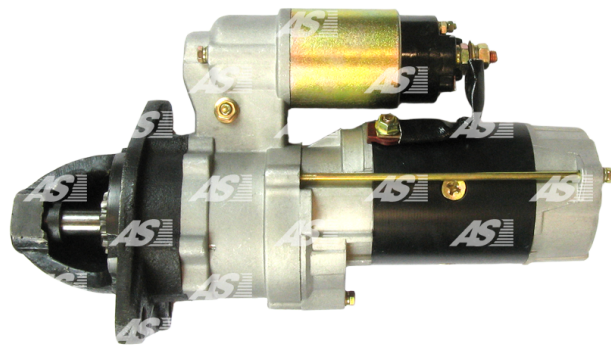

Data

AS index	S9006
Kategória	Štartéry
Výrobca	AS-PL
Náhrada za	Nikko

Vlastnosti produktu

Rozmer A [mm]	92
Rozmer B [mm]	47
Príkonnosť [kW]	7.5
Napätie [V]	24
Počet zubov (zapadá do)	12
Otáčková rýchlosť štartéra	CW

Referenčné číslo (12)

Number	Výrobca
111020	CARGO
CST50604AS	CASCO
CST50604GS	CASCO
600-813-3630	KOMATSU
600-813-3632	KOMATSU
600-813-4670	KOMATSU
0-23000-1170	NIKKO
0-23000-6530	NIKKO
0-23000-6531	NIKKO
0-23000-6532	NIKKO
2019-006RS	RS
18107N	WAI / TRANSPO

Využitie

KOMATSU

Značka	Model	Typ	let	Poznámky
KOMATSU	GD Various Models		01.1986-	
KOMATSU	PC310		01.1991-	
KOMATSU	PC400		01.1986-	
KOMATSU	PC410		01.1991-	
KOMATSU	PC650		01.1988-	