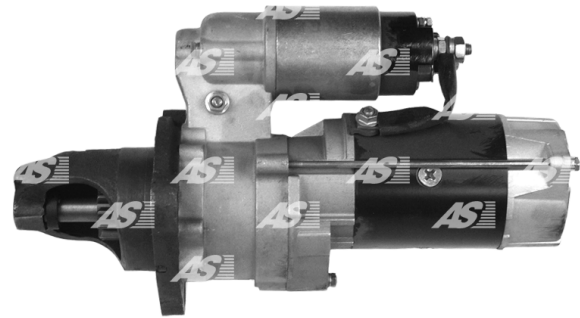

## Data

AS index	S9007
Kategória	Štartéry
Výrobca	AS-PL
Náhrada za	Nikko

## Vlastnosti produktu

Príkonnosť [ kW ]	6
Napätie [ V ]	24
Počet otvorov v hlavici	3
Počet závitových otvorov	0
Počet zubov (zapadá do)	12
Otáčka štartéra	CW