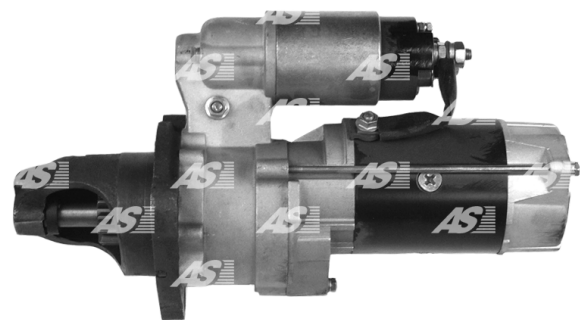

## Data

AS index	S9007
Kategória	Štartéry
Výrobca	AS-PL
Náhrada za	Nikko

## Vlastnosti produktu

Príkonn [ kW ]	6
Napätie [ V ]	24
Počet otvorov v hlavici	3
Počet závitových otvorov	0
Počet zubov (zapadá do)	12
Otáčka štartéra	CW