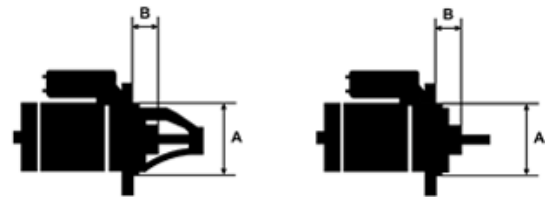

## Vlastnosti produktu

Príkonn [ kW ]	6
Napätie [ V ]	24
Počet otvorov v hlavici	3
Počet závitových otvorov	0
Počet zubov (zapadá do)	12
Otáčka štartéra	CW