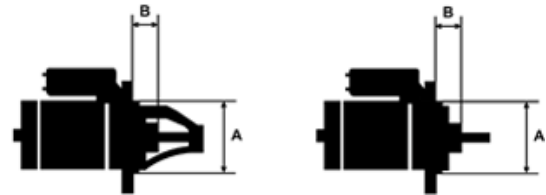

## Vlastnosti produktu

Príkonnosť [ kW ]	6
Napätie [ V ]	24
Počet otvorov v hlavici	3
Počet závitových otvorov	0
Počet zubov (zapadá do)	12
Otáčka štartéra	CW