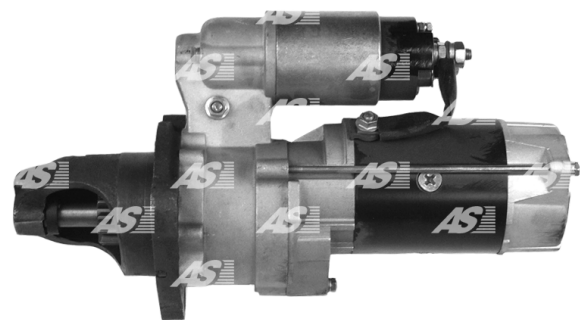

Data

AS index	S9007
Kategória	Štartéry
Výrobca	AS-PL
Náhrada za	Nikko

Vlastnosti produktu

Príkonn [kW]	6
Napätie [V]	24
Počet otvorov v hlavici	3
Počet závitových otvorov	0
Počet zubov (zapadá do)	12
Otáčka štartéra	CW

Referenčné číslo (5)

Number	Výrobca
1-81100022-1	ISUZU
1-81100022-4	ISUZU
0-21000-1730	NIKKO
0-21000-3330	NIKKO
2019-075RS	RS

Využitie