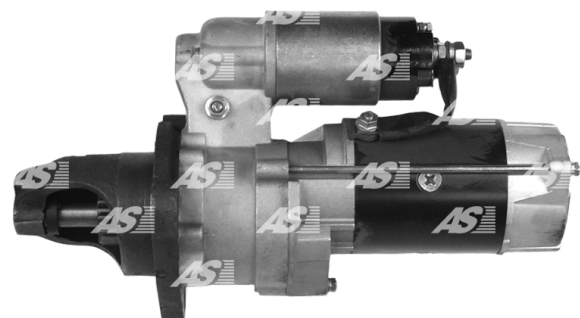

Data

| | |
|------------|----------|
| AS index | S9007 |
| Kategória | Štartéry |
| Výrobca | AS-PL |
| Náhrada za | Nikko |

Vlastnosti produktu

| | |
|--------------------------|----|
| Napätie [V] | 24 |
| Príkion [kW] | 6 |
| Počet otvorov v hlavici | 3 |
| Počet závitových otvorov | 0 |
| Počet zubov (zapadá do) | 12 |
| Otáčka štartéra | CW |

Referenčné číslo (5)

| Number | Výrobca |
|--------------|---------|
| 1-81100022-1 | ISUZU |
| 1-81100022-4 | ISUZU |
| 0-21000-1730 | NIKKO |
| 0-21000-3330 | NIKKO |
| 2019-075RS | RS |

Využitie