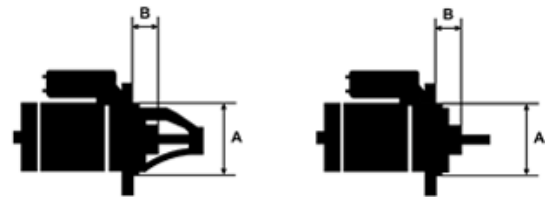

Data

AS index	S9007
Kategória	Štartéry
Výrobca	AS-PL
Náhrada za	Nikko

Vlastnosti produktu

Príkonn [kW]	6
Napätie [V]	24
Počet otvorov v hlavici	3
Počet závitových otvorov	0
Počet zubov (zapadá do)	12
Otáčka štartéra	CW

Referenčné číslo (5)

Number	Výrobca
1-81100022-1	ISUZU
1-81100022-4	ISUZU
0-21000-1730	NIKKO
0-21000-3330	NIKKO
2019-075RS	RS

Využitie