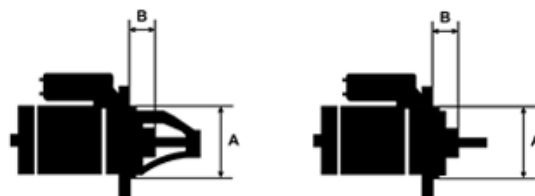

Data

AS index	S9008
Kategória	Štartéry
Výrobca	AS-PL
Náhrada za	Lada

Vlastnosti produktu

Rozmer A [mm]	82.5
Rozmer B [mm]	32
Príkonnosť [kW]	1.3
Napätie [V]	12
Počet otvorov v hlavici	3
Počet zubov (zapadá do)	11
Otáčka štartéra	ACW

Využitie

LADA

Značka	Model	Typ	let	Poznámky
LADA	110 1.5	[VAZ-2111]	01.1996-12.2000	
LADA	Nova 1.7 1700	[ECE]	08.1994-12.2000	
LADA	Samara 1.1 1100	[BA321081]	02.1988-12.1994	
LADA	Samara 1.1 1100	[BA321081]	02.1996-	
LADA	Samara 1.3 1300	[BA32108]	01.1986-07.1997	
LADA	Samara 1.3 1300	[BA321115]	01.1986-	
LADA	Samara 1.5 1500	[BA321083]	01.1988-	
LADA	Samara 1.5 1500	[BA32111]	09.1991-	