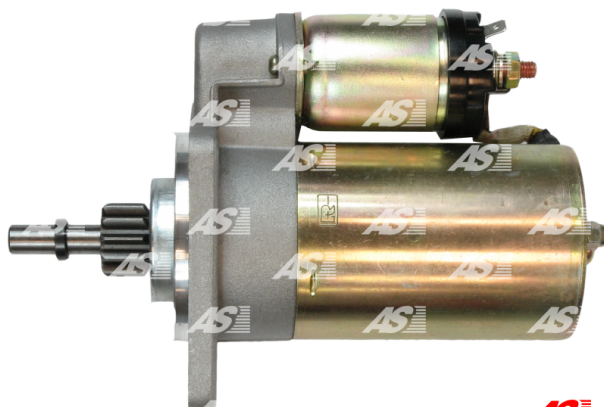

Data

AS index	S9008
Kategória	Štartéry
Výrobca	AS-PL
Náhrada za	Lada

Vlastnosti produktu

Rozmer A [mm]	82.5
Rozmer B [mm]	32
Príkonnosť [kW]	1.3
Napätie [V]	12
Počet otvorov v hlavici	3
Počet zubov (zapadá do)	11
Otáčka štartéra	ACW

Referenčné číslo (34)

Number	Výrobca
AES7114	AUTOELECTRO
0001108099	BOSCH
0986014950	BOSCH
0986014951	BOSCH
B001111273	BOSCH
110351	CARGO
DRS3027	DELCO
25-1046	ELSTOCK
CS332	HC PARTS
8EA726080-001	HELLA
11.130.505	ISKRA / LETRIKA
11.130.593	ISKRA / LETRIKA
AZE2512	ISKRA / LETRIKA
AZF3555	ISKRA / LETRIKA
IS0505	ISKRA / LETRIKA
IS0593	ISKRA / LETRIKA
2103-12VIP54	LADA

Využitie

LADA

Značka	Model	Typ	let	Poznámky
LADA	110 1.5	[VAZ-2111]	01.1996-12.2000	
LADA	Nova 1.7 1700	[ECE]	08.1994-12.2000	
LADA	Samara 1.1 1100	[BA321081]	02.1988-12.1994	
LADA	Samara 1.1 1100	[BA321081]	02.1996-	
LADA	Samara 1.3 1300	[BA32108]	01.1986-07.1997	
LADA	Samara 1.3 1300	[BA321115]	01.1986-	
LADA	Samara 1.5 1500	[BA321083]	01.1988-	
LADA	Samara 1.5 1500	[BA32111]	09.1991-	