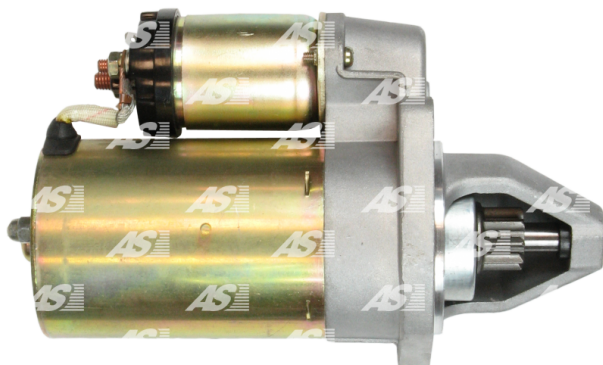

## Data

AS index	S9009
Kategória	Štartéry
Výrobca	AS-PL
Náhrada za	Lada

## Vlastnosti produktu

Rozmer A [ mm ]	76
Rozmer B [ mm ]	34
Príkonnosť [ kW ]	1.4
Napätie [ V ]	12
Počet otvorov v hlavici	2
Počet zubov (zapadá do)	9
Otáčka štartéra	ACW

## Referenčné číslo (20)

Number	Výrobca
0001108203	BOSCH
112304	CARGO
DRS3715	DELCO
25-2348	ELSTOCK
25-3478	ELSTOCK
CS1182	HC PARTS
8EA737773-001	HELLA
11.130.417	ISKRA / LETRIKA
AZE2502	ISKRA / LETRIKA
IS0417	ISKRA / LETRIKA
2110-3708010	LADA
5702.3708	LADA
22.1182	LAUBER
22.1182M	LAUBER
LRS01435	LUCAS
LRS02306	LUCAS
2011-264RS	RS