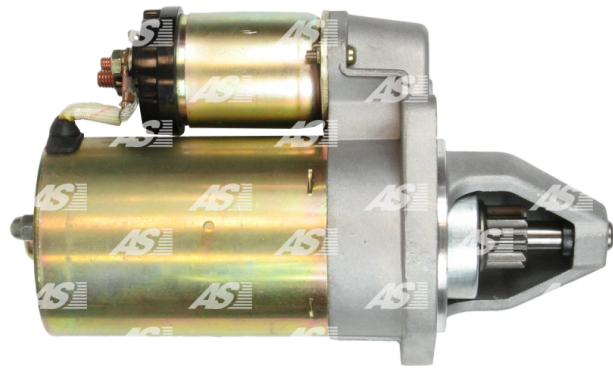

Data

AS index	S9009
Kategória	Štartéry
Výrobca	AS-PL
Náhrada za	Lada

Vlastnosti produktu

Rozmer A [mm]	76
Rozmer B [mm]	34
Príkonnosť [kW]	1.4
Napätie [V]	12
Počet otvorov v hlavici	2
Počet zubov (zapadá do)	9
Otáčka štartéra	ACW

Referenčné číslo (20)

Number	Výrobca
0001108203	BOSCH
112304	CARGO
DRS3715	DELCO
25-2348	ELSTOCK
25-3478	ELSTOCK
CS1182	HC PARTS
8EA737773-001	HELLA
11.130.417	ISKRA / LETRIKA
AZE2502	ISKRA / LETRIKA
IS0417	ISKRA / LETRIKA
2110-3708010	LADA
5702.3708	LADA
22.1182	LAUBER
22.1182M	LAUBER
LRS01435	LUCAS
LRS02306	LUCAS
2011-264RS	RS

2019-008RS	RS
STR50442	WOODAUTO
STR61000	WOODAUTO

Využitie

LADA

Značka	Model	Typ	let	Poznámky
LADA	110 1.5	[VAZ-2111]	01.1995-	
LADA	110 1.5 16V	[VAZ-2112]	01.1995-	
LADA	111 1.5	[VAZ-2111]	01.1996-	
LADA	111 1.5 16V	[VAZ-2112]	01.1995-	
LADA	112 1.5	[VAZ-2111]	01.1995-	
LADA	112 1.5 16V	[VAZ-2112]	01.1995-	
LADA	Samara 1.5		11.1998-	
LADA	Samara 1.5 1500	[BA32111]	01.1999-	