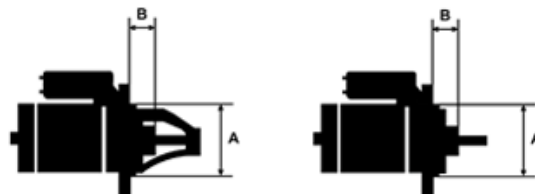

Data

AS index	S9009
Kategória	Štartéry
Výrobca	AS-PL
Náhrada za	Lada

Vlastnosti produktu

Rozmer A [mm]	76
Rozmer B [mm]	34
Príkonnosť [kW]	1.4
Napätie [V]	12
Počet otvorov v hlavici	2
Počet zubov (zapadá do)	9
Otáčka štartéra	ACW

Referenčné číslo (20)

Number	Výrobca
0001108203	BOSCH
112304	CARGO
DRS3715	DELCO
25-2348	ELSTOCK
25-3478	ELSTOCK
CS1182	HC PARTS
8EA737773-001	HELLA
11.130.417	ISKRA / LETRIKA
AZE2502	ISKRA / LETRIKA
IS0417	ISKRA / LETRIKA
2110-3708010	LADA
5702.3708	LADA
22.1182	LAUBER
22.1182M	LAUBER
LRS01435	LUCAS
LRS02306	LUCAS
2011-264RS	RS