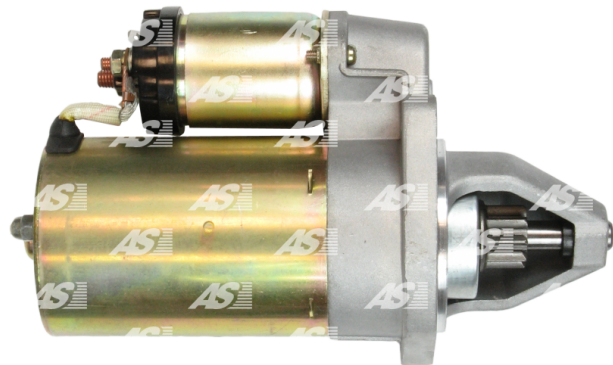

Data

AS index	S9009
Kategória	Štartéry
Výrobca	AS-PL
Náhrada za	Lada

Vlastnosti produktu

Rozmer A [mm]	76
Rozmer B [mm]	34
Príkonnosť [kW]	1.4
Napätie [V]	12
Počet otvorov v hlavici	2
Počet zubov (zapadá do)	9
Otáčka štartéra	ACW

Referenčné číslo (20)

Number	Výrobca
0001108203	BOSCH
112304	CARGO
DRS3715	DELCO
25-2348	ELSTOCK
25-3478	ELSTOCK
CS1182	HC PARTS
8EA737773-001	HELLA
11.130.417	ISKRA / LETRIKA
AZE2502	ISKRA / LETRIKA
IS0417	ISKRA / LETRIKA
2110-3708010	LADA
5702.3708	LADA
22.1182	LAUBER
22.1182M	LAUBER
LRS01435	LUCAS
LRS02306	LUCAS
2011-264RS	RS

2019-008RS	RS
STR50442	WOODAUTO
STR61000	WOODAUTO

Využitie

LADA

Značka	Model	Typ	let	Poznámky
LADA	110 1.5	[VAZ-2111]	01.1995-	
LADA	110 1.5 16V	[VAZ-2112]	01.1995-	
LADA	111 1.5	[VAZ-2111]	01.1996-	
LADA	111 1.5 16V	[VAZ-2112]	01.1995-	
LADA	112 1.5	[VAZ-2111]	01.1995-	
LADA	112 1.5 16V	[VAZ-2112]	01.1995-	
LADA	Samara 1.5		11.1998-	
LADA	Samara 1.5 1500	[BA32111]	01.1999-	