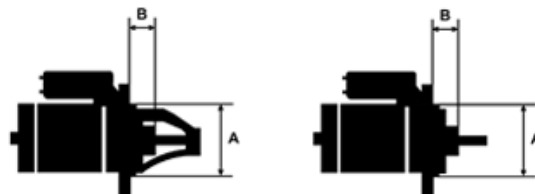

## Vlastnosti produktu

Rozmer A [ mm ]	76
Rozmer B [ mm ]	34
Príkonnosť [ kW ]	1.4
Napätie [ V ]	12
Počet otvorov v hlavici	2
Počet zubov (zapadá do)	9
Otáčka štartéra	ACW