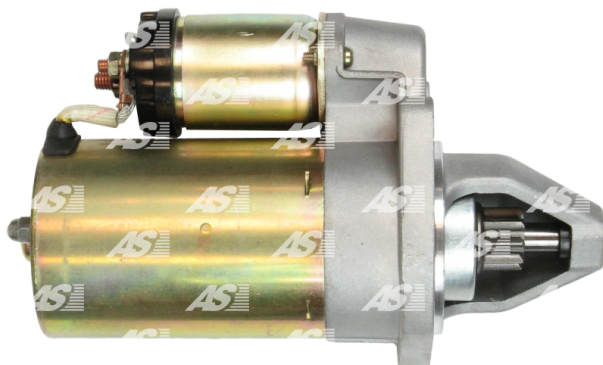

Data

AS index	S9009
Kategória	Štartéry
Výrobca	AS-PL
Náhrada za	Lada

Vlastnosti produktu

Rozmer A [mm]	76
Rozmer B [mm]	34
Príkonnosť [kW]	1.4
Napätie [V]	12
Počet otvorov v hlavici	2
Počet zubov (zapadá do)	9
Otáčka štartéra	ACW

Referenčné číslo (20)

Number	Výrobca
0001108203	BOSCH
112304	CARGO
DRS3715	DELCO
25-2348	ELSTOCK
25-3478	ELSTOCK
CS1182	HC PARTS
8EA737773-001	HELLA
11.130.417	ISKRA / LETRIKA
AZE2502	ISKRA / LETRIKA
IS0417	ISKRA / LETRIKA
2110-3708010	LADA
5702.3708	LADA
22.1182	LAUBER
22.1182M	LAUBER
LRS01435	LUCAS
LRS02306	LUCAS
2011-264RS	RS

2019-008RS	RS
STR50442	WOODAUTO
STR61000	WOODAUTO

Využitie

LADA

Značka	Model	Typ	let	Poznámky
LADA	110 1.5	[VAZ-2111]	01.1995-	
LADA	110 1.5 16V	[VAZ-2112]	01.1995-	
LADA	111 1.5	[VAZ-2111]	01.1996-	
LADA	111 1.5 16V	[VAZ-2112]	01.1995-	
LADA	112 1.5	[VAZ-2111]	01.1995-	
LADA	112 1.5 16V	[VAZ-2112]	01.1995-	
LADA	Samara 1.5		11.1998-	
LADA	Samara 1.5 1500	[BA32111]	01.1999-	