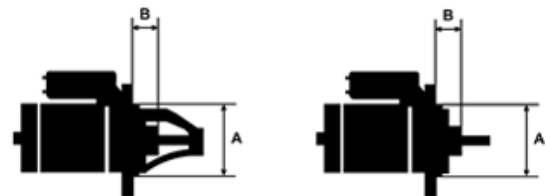

Data

AS index	S9009
Kategória	Štartéry
Výrobca	AS-PL
Náhrada za	Lada

Vlastnosti produktu

Rozmer A [mm]	76
Rozmer B [mm]	34
Príkonnosť [kW]	1.4
Napätie [V]	12
Počet otvorov v hlavici	2
Počet zubov (zapadá do)	9
Otáčka štartéra	ACW

Referenčné číslo (20)

Number	Výrobca
0001108203	BOSCH
112304	CARGO
DRS3715	DELCO
25-2348	ELSTOCK
25-3478	ELSTOCK
CS1182	HC PARTS
8EA737773-001	HELLA
11.130.417	ISKRA / LETRIKA
AZE2502	ISKRA / LETRIKA
IS0417	ISKRA / LETRIKA
2110-3708010	LADA
5702.3708	LADA
22.1182	LAUBER
22.1182M	LAUBER
LRS01435	LUCAS
LRS02306	LUCAS
2011-264RS	RS