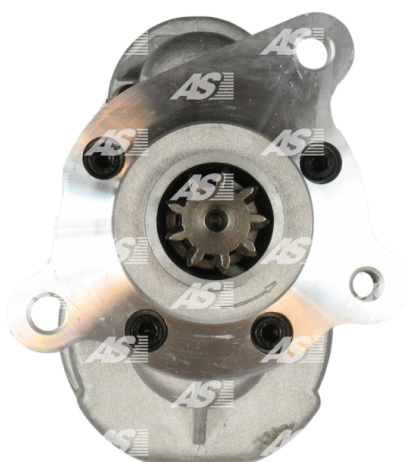

Data

AS index	S9011
Kategória	Štartéry
Výrobca	AS-PL
Náhrada za	Magneton

Vlastnosti produktu

Rozmer A [mm]	50
Rozmer B [mm]	21
Príkonnosť [kW]	1.0
Napätie [V]	12
Počet otvorov v hlavici	3
Počet závitových otvorov	1
Počet zubov	9
Počet zubov (zapadá do)	9
Otáčka štartéra	ACW

Referenčné číslo (29)

Number	Výrobca
S9011	AS-PL
AEU1204	AUTOELECTRO
112388	CARGO
CST48101GS	CASCO
3230	CEVAM
DRS3826	DELCO
EAA-121537	EAA
11967	EAI
25-3183	ELSTOCK
8080107	FRIESEN
CS1204	HC PARTS
8EA737876-001	HELLA
42023490	HERTH+BUSS
22.1204	LAUBER
22.1204M	LAUBER

LRS01647	LUCAS
443115141331	MAGNETON
443115141336	MAGNETON
443115141338	MAGNETON
9141331	MAGNETON
8213236	POWERMAX
300.544.083	PSH
RNL1204CS	RNL
2019-010RS	RS
SS601	SOVEREIGN
047911023C	VW
047911023G	VW
32647N	WAI / TRANSP0
STR60403	WOODAUTO