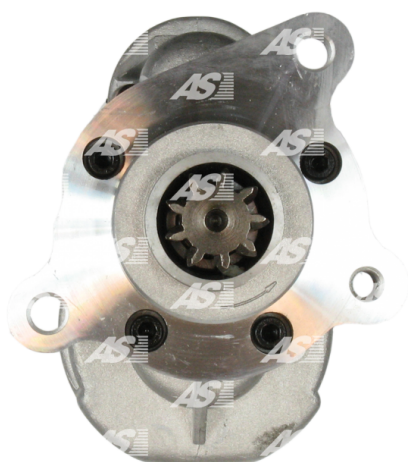

Data

AS index	S9011
Kategória	Štartéry
Výrobca	AS-PL
Náhrada za	Magneton

Vlastnosti produktu

Rozmer A [mm]	50
Rozmer B [mm]	21
Príkonnosť [kW]	1.0
Napätie [V]	12
Počet otvorov v hlavici	3
Počet závitových otvorov	1
Počet zubov	9
Počet zubov (zapadá do)	9
Otáčka štartéra	ACW

Referenčné číslo (27)

Number	Výrobca
S9011	AS-PL
112388	CARGO
CST48101GS	CASCO
3230	CEVAM
DRS3826	DELCO
EAA-121537	EAA
11967	EAI
25-3183	ELSTOCK
8080107	FRIESEN
CS1204	HC PARTS
8EA737876-001	HELLA
42023490	HERTH+BUSS
22.1204	LAUBER
22.1204M	LAUBER
LRS01647	LUCAS