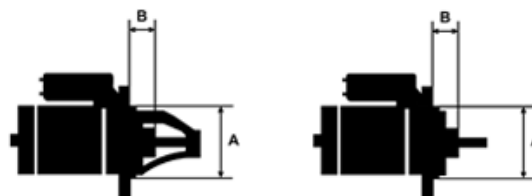

Data

AS index	S9011
Kategória	Štartéry
Výrobca	AS-PL
Náhrada za	Magneton

Vlastnosti produktu

Rozmer A [mm]	50
Rozmer B [mm]	21
Príkonnosť [kW]	1.0
Napätie [V]	12
Počet otvorov v hlavici	3
Počet závitových otvorov	1
Počet zubov	9
Počet zubov (zapadá do)	9
Otáčka štartéra	ACW