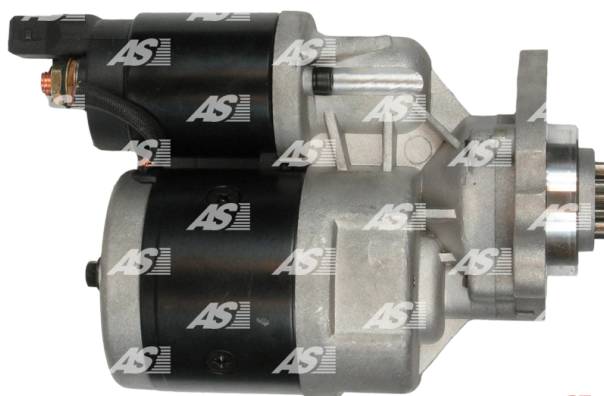

Data

AS index	S9011
Kategória	Štartéry
Výrobca	AS-PL
Náhrada za	Magneton

Vlastnosti produktu

Rozmer A [mm]	50
Rozmer B [mm]	21
Príkonnosť [kW]	1.0
Napätie [V]	12
Počet otvorov v hlavici	3
Počet závitových otvorov	1
Počet zubov	9
Počet zubov (zapadá do)	9
Otáčka štartéra	ACW

Referenčné číslo (27)

Number	Výrobca
S9011	AS-PL
112388	CARGO
CST48101GS	CASCO
3230	CEVAM
DRS3826	DELCO
EAA-121537	EAA
11967	EAI
25-3183	ELSTOCK
8080107	FRIESEN
CS1204	HC PARTS
8EA737876-001	HELLA
42023490	HERTH+BUSS
22.1204	LAUBER
22.1204M	LAUBER
LRS01647	LUCAS