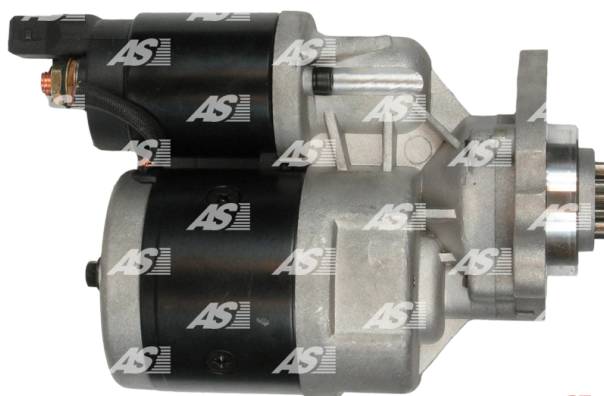

Data

AS index	S9011
Kategória	Štartéry
Výrobca	AS-PL
Náhrada za	Magneton

Vlastnosti produktu

Rozmer A [mm]	50
Rozmer B [mm]	21
Príkonnosť [kW]	1.0
Napätie [V]	12
Počet otvorov v hlavici	3
Počet závitových otvorov	1
Počet zubov	9
Počet zubov (zapadá do)	9
Otáčka štartéra	ACW

Referenčné číslo (29)

Number	Výrobca
S9011	AS-PL
AEU1204	AUTOELECTRO
112388	CARGO
CST48101GS	CASCO
3230	CEVAM
DRS3826	DELCO
EAA-121537	EAA
11967	EAI
25-3183	ELSTOCK
8080107	FRIESEN
CS1204	HC PARTS
8EA737876-001	HELLA
42023490	HERTH+BUSS
22.1204	LAUBER
22.1204M	LAUBER