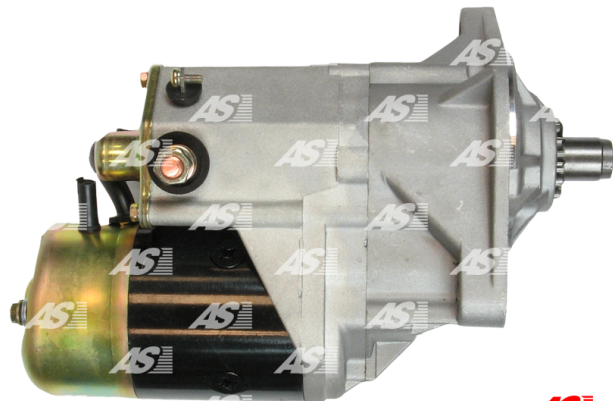

Data

AS index	S9012
Kategória	Štartéry
Výrobca	AS-PL
Náhrada za	Sawafuji

Vlastnosti produktu

Rozmer A [mm]	105
Rozmer B [mm]	28
Príkonnosť [kW]	4.5
Napätie [V]	24
Počet otvorov v hlavici	2
Počet závitových otvorov	1
Počet zubov	11
Počet zubov (zapadá do)	11
Otáčka štartéra	CW

Referenčné číslo (28)

Number	Výrobca
113130	CARGO
CST40628AS	CASCO
028000-9760	DENSO
28100-1542	HINO
28100-1542B	HINO
28100-1543	HINO
28100-1900	HINO
11.3130	LAUBER
2019-011RS	RS
0350-402-0111	SAWAFUJI
0350-402-0112	SAWAFUJI
0350-402-0113	SAWAFUJI
0350-402-0114	SAWAFUJI
0350-402-0115	SAWAFUJI
0350-402-0116	SAWAFUJI