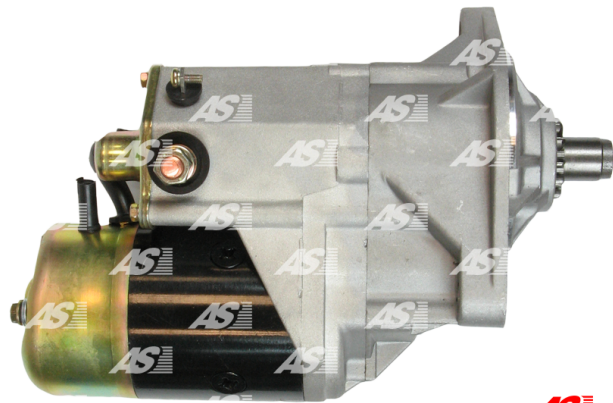

Data

AS index	S9012
Kategória	Štartéry
Výrobca	AS-PL
Náhrada za	Sawafuji

Vlastnosti produktu

Rozmer A [mm]	105
Rozmer B [mm]	28
Príkonnosť [kW]	4.5
Napätie [V]	24
Počet otvorov v hlavici	2
Počet závitových otvorov	1
Počet zubov	11
Počet zubov (zapadá do)	11
Otáčka štartéra	CW

Referenčné číslo (28)

Number	Výrobca
113130	CARGO
CST40628AS	CASCO
028000-9760	DENSO
28100-1542	HINO
28100-1542B	HINO
28100-1543	HINO
28100-1900	HINO
11.3130	LAUBER
2019-011RS	RS
0350-402-0111	SAWAFUJI
0350-402-0112	SAWAFUJI
0350-402-0113	SAWAFUJI
0350-402-0114	SAWAFUJI
0350-402-0115	SAWAFUJI
0350-402-0116	SAWAFUJI