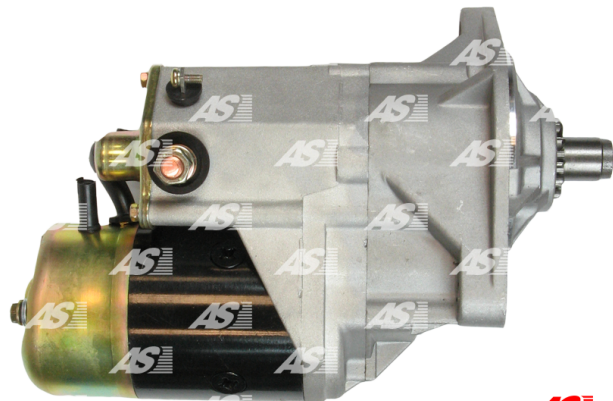

## Data

AS index	S9012
Kategória	Štartéry
Výrobca	AS-PL
Náhrada za	Sawafuji

## Vlastnosti produktu

Rozmer A [ mm ]	105
Rozmer B [ mm ]	28
Príkonnosť [ kW ]	4.5
Napätie [ V ]	24
Počet otvorov v hlavici	2
Počet závitových otvorov	1
Počet zubov	11
Počet zubov (zapadá do)	11
Otáčka štartéra	CW

## Referenčné číslo (28)

Number	Výrobca
113130	CARGO
CST40628AS	CASCO
028000-9760	DENSO
28100-1542	HINO
28100-1542B	HINO
28100-1543	HINO
28100-1900	HINO
11.3130	LAUBER
2019-011RS	RS
0350-402-0111	SAWAFUJI
0350-402-0112	SAWAFUJI
0350-402-0113	SAWAFUJI
0350-402-0114	SAWAFUJI
0350-402-0115	SAWAFUJI
0350-402-0116	SAWAFUJI