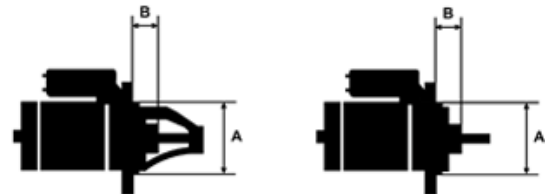

Data

AS index	S9012
Kategória	Štartéry
Výrobca	AS-PL
Náhrada za	Sawafuji

Vlastnosti produktu

Rozmer A [mm]	105
Rozmer B [mm]	28
Príkonnosť [kW]	4.5
Napätie [V]	24
Počet otvorov v hlavici	2
Počet závitových otvorov	1
Počet zubov	11
Počet zubov (zapadá do)	11
Otáčka štartéra	CW