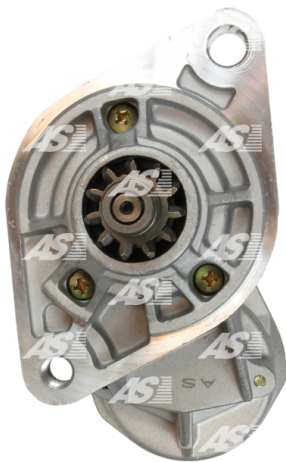

## Data

AS index	S9012
Kategória	Štartéry
Výrobca	AS-PL
Náhrada za	Sawafuji

## Vlastnosti produktu

Rozmer A [ mm ]	105
Rozmer B [ mm ]	28
Príkonnosť [ kW ]	4.5
Napätie [ V ]	24
Počet otvorov v hlavici	2
Počet závitových otvorov	1
Počet zubov	11
Počet zubov (zapadá do)	11
Otáčka štartéra	CW

## Referenčné číslo (28)

Number	Výrobca
113130	CARGO
CST40628AS	CASCO
028000-9760	DENSO
28100-1542	HINO
28100-1542B	HINO
28100-1543	HINO
28100-1900	HINO
11.3130	LAUBER
2019-011RS	RS
0350-402-0111	SAWAFUJI
0350-402-0112	SAWAFUJI
0350-402-0113	SAWAFUJI
0350-402-0114	SAWAFUJI
0350-402-0115	SAWAFUJI
0350-402-0116	SAWAFUJI