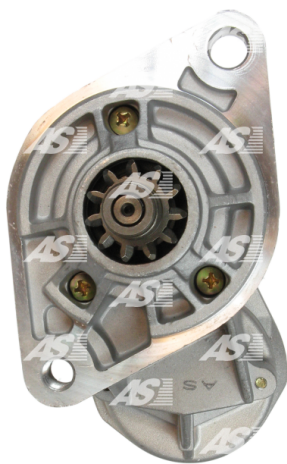

Data

AS index	S9012
Kategória	Štartéry
Výrobca	AS-PL
Náhrada za	Sawafuji

Vlastnosti produktu

Rozmer A [mm]	105
Rozmer B [mm]	28
Príkonnosť [kW]	4.5
Napätie [V]	24
Počet otvorov v hlavici	2
Počet závitových otvorov	1
Počet zubov	11
Počet zubov (zapadá do)	11
Otáčka štartéra	CW

Referenčné číslo (28)

Number	Výrobca
113130	CARGO
CST40628AS	CASCO
028000-9760	DENSO
28100-1542	HINO
28100-1542B	HINO
28100-1543	HINO
28100-1900	HINO
11.3130	LAUBER
2019-011RS	RS
0350-402-0111	SAWAFUJI
0350-402-0112	SAWAFUJI
0350-402-0113	SAWAFUJI
0350-402-0114	SAWAFUJI
0350-402-0115	SAWAFUJI
0350-402-0116	SAWAFUJI