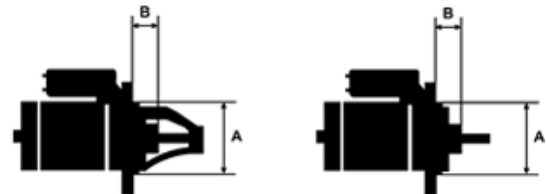

Data

AS index	S9012
Kategória	Štartéry
Výrobca	AS-PL
Náhrada za	Sawafuji

Vlastnosti produktu

Rozmer A [mm]	105
Rozmer B [mm]	28
Príkonný výkon [kW]	4.5
Napätie [V]	24
Počet otvorov v hlavici	2
Počet závitových otvorov	1
Počet zubov	11
Počet zubov (zapadá do)	11
Otáčka štartéra	CW