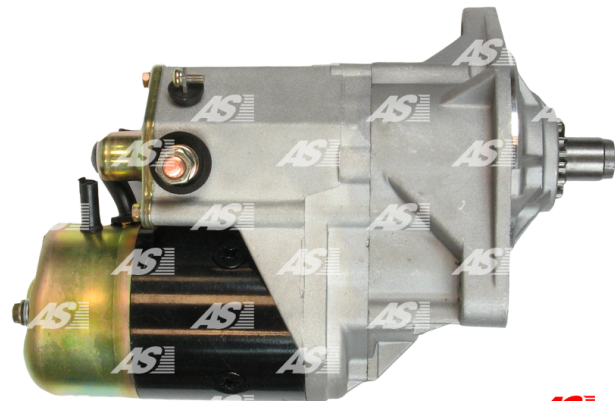

Data

AS index	S9012
Kategória	Štartéry
Výrobca	AS-PL
Náhrada za	Sawafuji

Vlastnosti produktu

Rozmer A [mm]	105
Rozmer B [mm]	28
Príkonný výkon [kW]	4.5
Napätie [V]	24
Počet otvorov v hlavici	2
Počet závitových otvorov	1
Počet zubov	11
Počet zubov (zapadá do)	11
Otáčka štartéra	CW

Referenčné číslo (28)

Number	Výrobca
113130	CARGO
CST40628AS	CASCO
028000-9760	DENSO
28100-1542	HINO
28100-1542B	HINO
28100-1543	HINO
28100-1900	HINO
11.3130	LAUBER
2019-011RS	RS
0350-402-0111	SAWAFUJI
0350-402-0112	SAWAFUJI
0350-402-0113	SAWAFUJI
0350-402-0114	SAWAFUJI
0350-402-0115	SAWAFUJI
0350-402-0116	SAWAFUJI