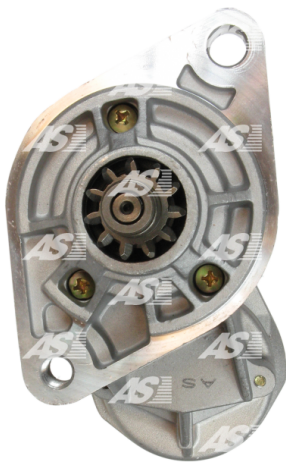

Data

AS index	S9012
Kategória	Štartéry
Výrobca	AS-PL
Náhrada za	Sawafuji

Vlastnosti produktu

Rozmer A [mm]	105
Rozmer B [mm]	28
Príkonnosť [kW]	4.5
Napätie [V]	24
Počet otvorov v hlavici	2
Počet závitových otvorov	1
Počet zubov	11
Počet zubov (zapadá do)	11
Otáčka štartéra	CW

Referenčné číslo (28)

Number	Výrobca
113130	CARGO
CST40628AS	CASCO
028000-9760	DENSO
28100-1542	HINO
28100-1542B	HINO
28100-1543	HINO
28100-1900	HINO
11.3130	LAUBER
2019-011RS	RS
0350-402-0111	SAWAFUJI
0350-402-0112	SAWAFUJI
0350-402-0113	SAWAFUJI
0350-402-0114	SAWAFUJI
0350-402-0115	SAWAFUJI
0350-402-0116	SAWAFUJI