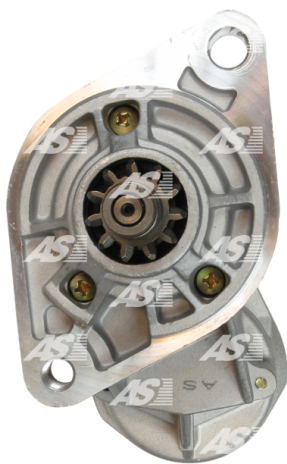

Data

AS index	S9012
Kategória	Štartéry
Výrobca	AS-PL
Náhrada za	Sawafuji

Vlastnosti produktu

Rozmer A [mm]	105
Rozmer B [mm]	28
Príkonný výkon [kW]	4.5
Napätie [V]	24
Počet otvorov v hlavici	2
Počet závitových otvorov	1
Počet zubov	11
Počet zubov (zapadá do)	11
Otáčka štartéra	CW

Referenčné číslo (28)

Number	Výrobca
113130	CARGO
CST40628AS	CASCO
028000-9760	DENSO
28100-1542	HINO
28100-1542B	HINO
28100-1543	HINO
28100-1900	HINO
11.3130	LAUBER
2019-011RS	RS
0350-402-0111	SAWAFUJI
0350-402-0112	SAWAFUJI
0350-402-0113	SAWAFUJI
0350-402-0114	SAWAFUJI
0350-402-0115	SAWAFUJI
0350-402-0116	SAWAFUJI