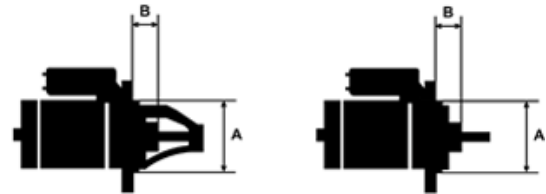

## Vlastnosti produktu

Rozmer A [ mm ]	100
Rozmer B [ mm ]	27
Napätie [ V ]	24
Počet otvorov v hlavici	3
Počet závitových otvorov	0
Počet zubov	11
Počet zubov (zapadá do)	11
Otáčka štartéra	CW