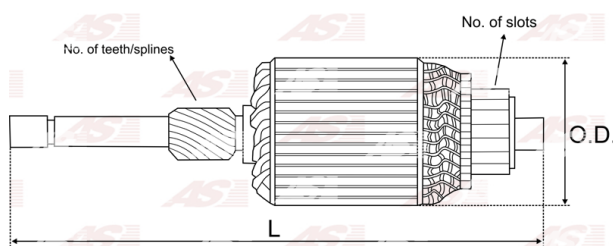

Data

AS index	SA0001
Kategória	Rotory pre štartéry
Výrobca	AS-PL
Náhrada za	Bosch

Vlastnosti produktu

Počet lamiel	29
Dĺžka [mm]	256
Priemer rotora [mm]	83
Príkion [kW]	6.6
Napätie [V]	24

Referenčné číslo (14)