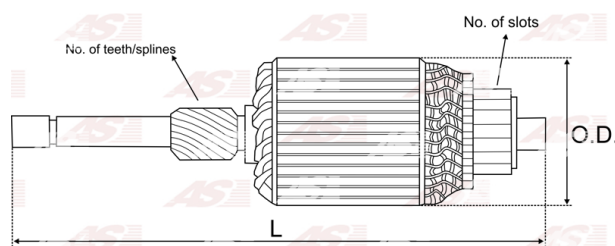

## Vlastnosti produktu

Počet lamiel	29
Dĺžka [ mm ]	256
Priemer rotora [ mm ]	83
Príkion [ kW ]	6.6
Napätie [ V ]	24