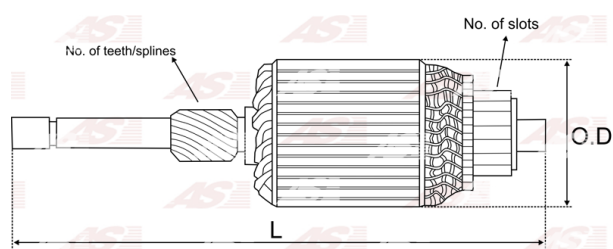

## Vlastnosti produktu

Počet lamiel	19
Dĺžka [ mm ]	232
Priemer rotora [ mm ]	60
Príkonnosť [ kW ]	0.9
Napätie [ V ]	12
Otáčka	ACW