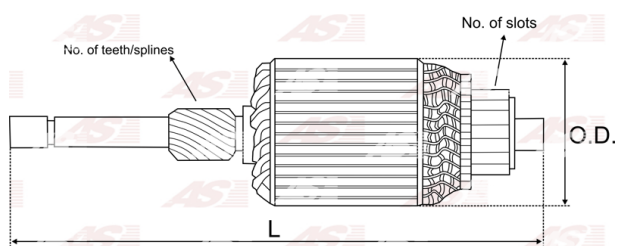

## Vlastnosti produktu

Počet zubov/drážok	10
Počet lamiel	33
Dĺžka [ mm ]	253
Priemer rotora [ mm ]	65
Príkion [ kW ]	1.1
Napätie [ V ]	12
Otáčka	ACW