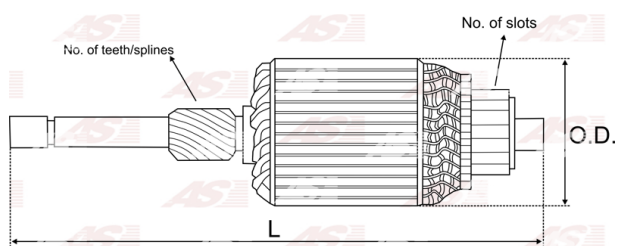

Data

AS index	SA0003
Kategória	Rotory pre štartéry
Výrobca	AS-PL
Náhrada za	Bosch

Vlastnosti produktu

Počet zubov/drážok	10
Počet lamiel	33
Dĺžka [mm]	253
Priemer rotora [mm]	65
Príkion [kW]	1.1
Napätie [V]	12
Otáčka	ACW