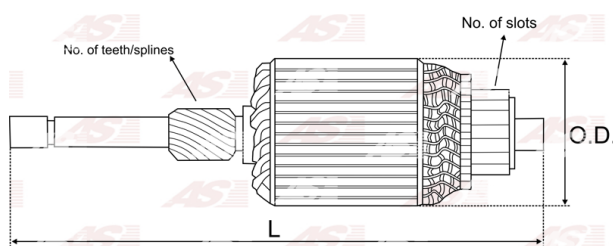

Data

AS index	SA0003
Kategória	Rotory pre štartéry
Výrobca	AS-PL
Náhrada za	Bosch

Vlastnosti produktu

Počet zubov/drážok	10
Počet lamiel	33
Dĺžka [mm]	253
Priemer rotora [mm]	65
Príkonnosť [kW]	1.1
Napätie [V]	12
Otáčková rýchlosť	ACW