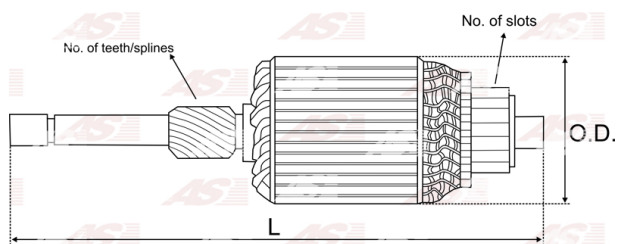

Data

AS index	SA0003
Kategória	Rotory pre štartéry
Výrobca	AS-PL
Náhrada za	Bosch

Vlastnosti produktu

Počet zubov/drážok	10
Počet lamiel	27
Dĺžka [mm]	253
Priemer rotora [mm]	65
Príkion [kW]	1.1
Napätie [V]	12
Otáčka	ACW