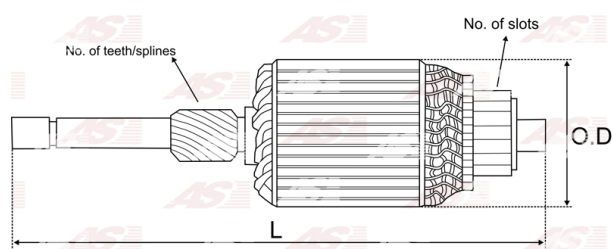

Data

AS index	SA0004
Kategória	Rotory pre štartéry
Výrobca	AS-PL
Náhrada za	Bosch

Vlastnosti produktu

Počet zubov/drážok	10
Počet lamiel	25
Dĺžka [mm]	227
Priemer rotora [mm]	58.9
Príkonnosť [kW]	1
Napätie [V]	12

Referenčné číslo (9)

Number	Výrobca
1004011104	BOSCH
1004011125	BOSCH
135098	CARGO
CAR10127AS	CASCO
CQ2110178	CQ
IM1119	ORME
1014660	POWERMAX
2031-004RS	RS
WSA5934	WOODAUTO

Využitie

BOSCH

Referenčné číslo	Výrobca
0001114003	BOSCH
0001114004	BOSCH
0001114008	BOSCH
0001114014	BOSCH
0001114015	BOSCH
0001114016	BOSCH
0001114017	BOSCH