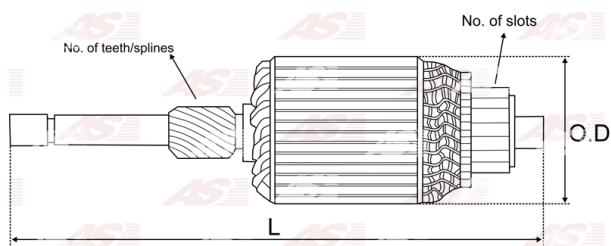

Data

AS index	SA0004
Kategória	Rotory pre štartéry
Výrobca	AS-PL
Náhrada za	Bosch

Vlastnosti produktu

Počet zubov/drážok	10
Počet lamiel	25
Dĺžka [mm]	227
Priemer rotora [mm]	58.9
Príkonnosť [kW]	1
Napätie [V]	12

Referenčné číslo (9)

Number	Výrobca
1004011104	BOSCH
1004011125	BOSCH
135098	CARGO
CAR10127AS	CASCO
CQ2110178	CQ
IM1119	ORME
1014660	POWERMAX
2031-004RS	RS
WSA5934	WOODAUTO

Využitie

BOSCH

Referenčné číslo	Výrobca
0001114003	BOSCH
0001114004	BOSCH
0001114008	BOSCH
0001114014	BOSCH
0001114015	BOSCH
0001114016	BOSCH
0001114017	BOSCH