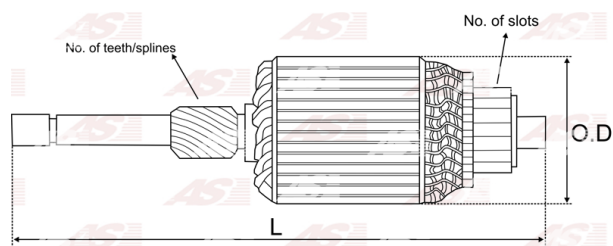

Data

AS index	SA0004
Kategória	Rotory pre štartéry
Výrobca	AS-PL
Náhrada za	Bosch

Vlastnosti produktu

Počet zubov/drážok	10
Počet lamiel	25
Dĺžka [mm]	227
Priemer rotora [mm]	58.9
Príkonnosť [kW]	1
Napätie [V]	12

Referenčné číslo (9)

Number	Výrobca
1004011104	BOSCH
1004011125	BOSCH
135098	CARGO
CAR10127AS	CASCO
CQ2110178	CQ
IM1119	ORME
1014660	POWERMAX
2031-004RS	RS
WSA5934	WOODAUTO

Využitie

BOSCH

Referenčné číslo	Výrobca
0001114003	BOSCH
0001114004	BOSCH
0001114008	BOSCH
0001114014	BOSCH
0001114015	BOSCH
0001114016	BOSCH
0001114017	BOSCH