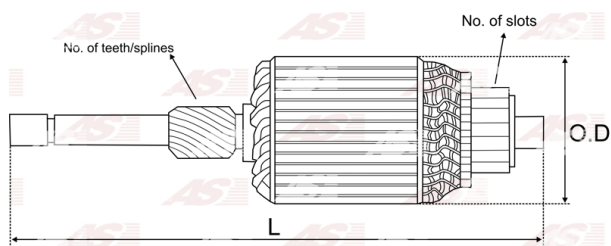

Data

AS index	SA0005
Kategória	Rotory pre štartéry
Výrobca	AS-PL
Náhrada za	Bosch

Vlastnosti produktu

Počet zubov/drážok	10
Počet lamiel	28
Dĺžka [mm]	206.5
Priemer rotora [mm]	59
Príkonnosť [kW]	0.9
Napätie [V]	12

Referenčné číslo (12)

Number	Výrobca
1001011124	BOSCH
1004011018	BOSCH
1004011118	BOSCH
1004011124	BOSCH
1004011144	BOSCH
136783	CARGO
CAR10134AS	CASCO
CQ2110343	CQ
IM1125	ORME
81010831	POWERMAX
2031-005RS	RS
WSA59192	WOODAUTO