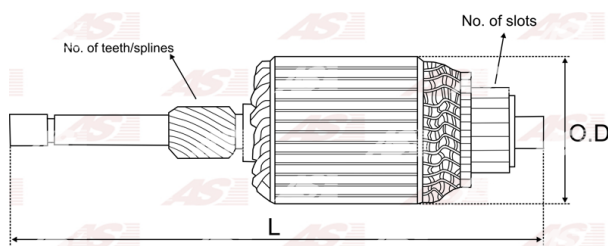

Data

AS index	SA0005
Kategória	Rotory pre štartéry
Výrobca	AS-PL
Náhrada za	Bosch

Vlastnosti produktu

Počet zubov/drážok	10
Počet lamiel	28
Dĺžka [mm]	206.5
Priemer rotora [mm]	59
Príkonnosť [kW]	0.9
Napätie [V]	12

Referenčné číslo (12)

Number	Výrobca
1001011124	BOSCH
1004011018	BOSCH
1004011118	BOSCH
1004011124	BOSCH
1004011144	BOSCH
136783	CARGO
CAR10134AS	CASCO
CQ2110343	CQ
IM1125	ORME
81010831	POWERMAX
2031-005RS	RS
WSA59192	WOODAUTO