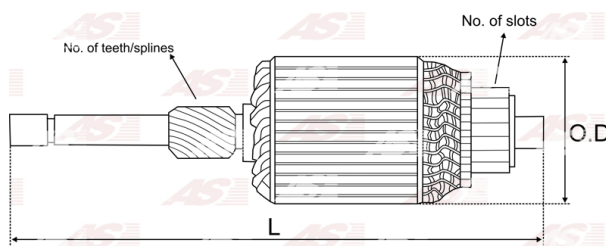

Data

AS index	SA0005
Kategória	Rotory pre štartéry
Výrobca	AS-PL
Náhrada za	Bosch

Vlastnosti produktu

Počet zubov/drážok	10
Počet lamiel	28
Dĺžka [mm]	206.5
Priemer rotora [mm]	59
Príkonnosť [kW]	0.9
Napätie [V]	12

Referenčné číslo (12)

Number	Výrobca
1001011124	BOSCH
1004011018	BOSCH
1004011118	BOSCH
1004011124	BOSCH
1004011144	BOSCH
136783	CARGO
CAR10134AS	CASCO
CQ2110343	CQ
IM1125	ORME
81010831	POWERMAX
2031-005RS	RS
WSA59192	WOODAUTO