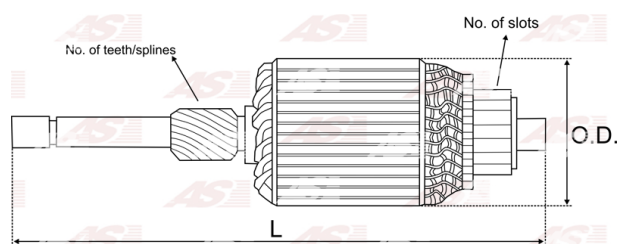

## Vlastnosti produktu

Počet zubov/drážok	10
Počet lamiel	28
Dĺžka [ mm ]	239.5
Priemer rotora [ mm ]	59
Príkion [ kW ]	0.9
Napätie [ V ]	12
Otáčka	ACW