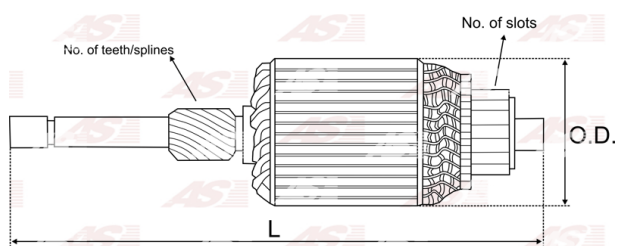

Data

AS index	SA0006
Kategória	Rotory pre štartéry
Výrobca	AS-PL
Náhrada za	Bosch

Vlastnosti produktu

Počet zubov/drážok	10
Počet lamiel	28
Dĺžka [mm]	239.5
Priemer rotora [mm]	59
Príkion [kW]	0.9
Napätie [V]	12
Otáčka	ACW

Referenčné číslo (10)

Number	Výrobca
1004011108	BOSCH
1004011113	BOSCH
1004011122	BOSCH
136020	CARGO
CAR10135AS	CASCO
CQ2110054	CQ
IM1126	ORME
1011909	POWERMAX
2031-006RS	RS
WSA5925	WOODAUTO

Využitie

BOSCH