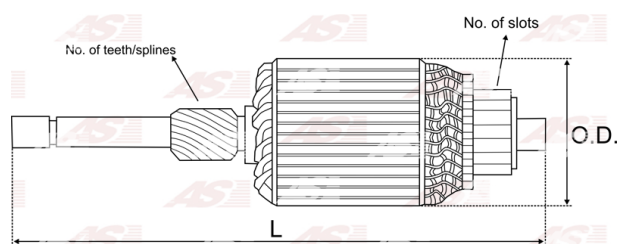

Data

AS index	SA0006
Kategória	Rotory pre štartéry
Výrobca	AS-PL
Náhrada za	Bosch

Vlastnosti produktu

Počet zubov/drážok	10
Počet lamiel	28
Dĺžka [mm]	239.5
Priemer rotora [mm]	59
Príkion [kW]	0.9
Napätie [V]	12
Otáčka	ACW

Referenčné číslo (10)

Number	Výrobca
1004011108	BOSCH
1004011113	BOSCH
1004011122	BOSCH
136020	CARGO
CAR10135AS	CASCO
CQ2110054	CQ
IM1126	ORME
1011909	POWERMAX
2031-006RS	RS
WSA5925	WOODAUTO

Využitie

BOSCH