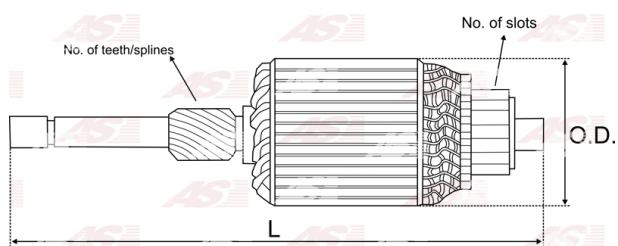

## Vlastnosti produktu

Počet zubov/drážok	10
Počet lamiel	28
Dĺžka [ mm ]	239.5
Priemer rotora [ mm ]	59
Príkion [ kW ]	0.9
Napätie [ V ]	12
Otáčka	ACW