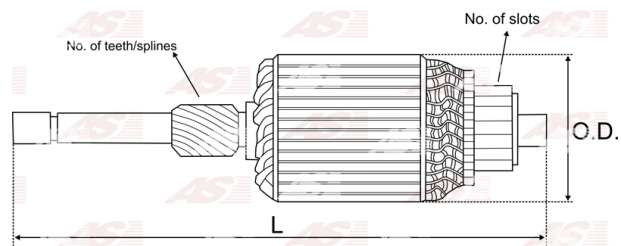

## Vlastnosti produktu

Počet zubov/drážok	10
Počet lamiel	28
Dĺžka [ mm ]	224.5
Priemer rotora [ mm ]	59
Príkonnosť [ kW ]	0.9
Napätie [ V ]	12