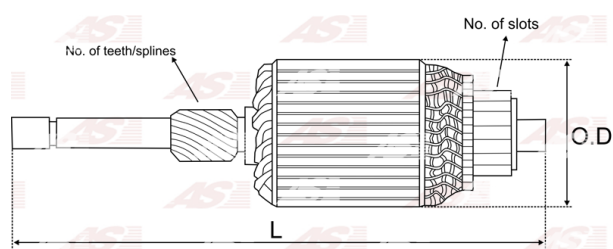

## Vlastnosti produktu

Počet zubov/drážok	10
Počet lamiel	28
Dĺžka [ mm ]	224.5
Priemer rotora [ mm ]	59
Príkonnosť [ kW ]	0.9
Napätie [ V ]	12