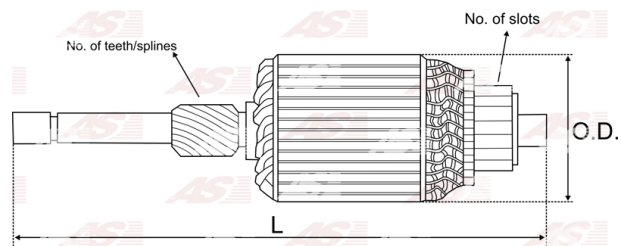

Data

AS index	SA0007
Kategória	Rotory pre štartéry
Výrobca	AS-PL
Náhrada za	Bosch

Vlastnosti produktu

Počet zubov/drážok	10
Počet lamiel	28
Dĺžka [mm]	224.5
Priemer rotora [mm]	59
Príkonnosť [kW]	0.9
Napätie [V]	12