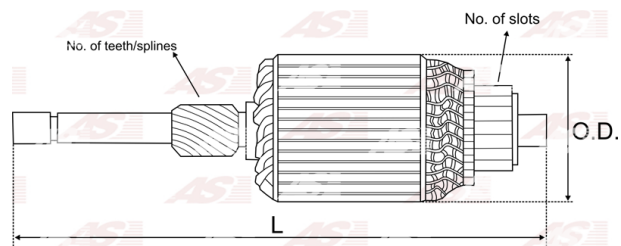

Data

AS index	SA0007
Kategória	Rotory pre štartéry
Výrobca	AS-PL
Náhrada za	Bosch

Vlastnosti produktu

Počet zubov/drážok	10
Počet lamiel	28
Dĺžka [mm]	224.5
Priemer rotora [mm]	59
Príkion [kW]	0.9
Napätie [V]	12