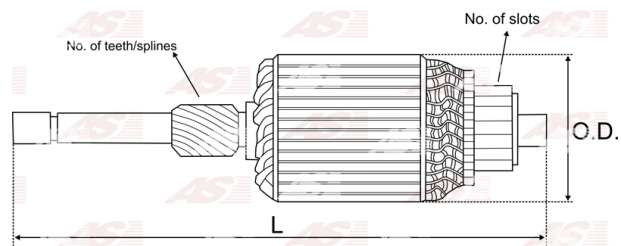

## Vlastnosti produktu

Počet zubov/drážok	10
Počet lamiel	27
Dĺžka [ mm ]	271
Priemer rotora [ mm ]	65
Príkion [ kW ]	1.5
Napätie [ V ]	12