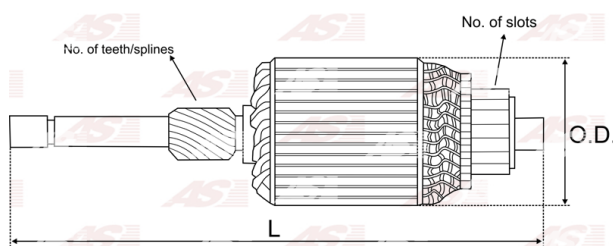

Data

AS index	SA0009
Kategória	Rotory pre štartéry
Výrobca	AS-PL
Náhrada za	Bosch

Vlastnosti produktu

Počet lamiel	29
Dĺžka [mm]	235.5
Priemer rotora [mm]	83
Príkion [kW]	5
Napätie [V]	24

Referenčné číslo (17)