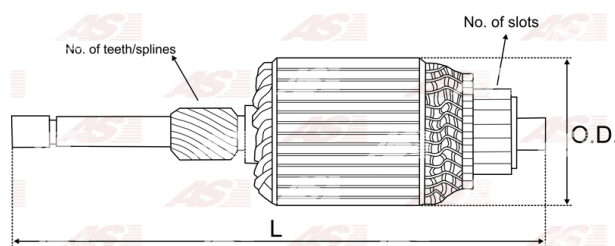

## Vlastnosti produktu

Počet lamiel	29
Dĺžka [ mm ]	235.5
Priemer rotora [ mm ]	83
Príkion [ kW ]	5
Napätie [ V ]	24