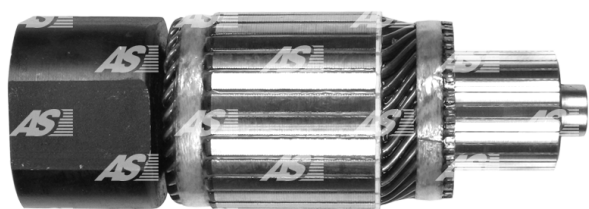

## Vlastnosti produktu

Počet lamiel	29
Dĺžka [ mm ]	235.5
Priemer rotora [ mm ]	83
Príkion [ kW ]	5
Napätie [ V ]	24