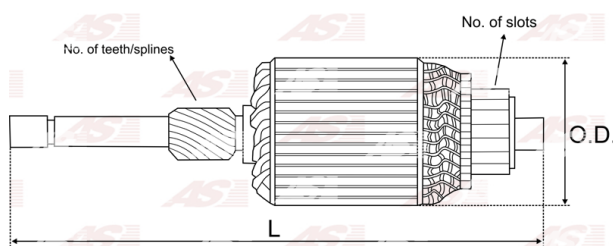

Data

AS index	SA0010
Kategória	Rotory pre štartéry
Výrobca	AS-PL
Náhrada za	Bosch

Vlastnosti produktu

Počet lamiel	29
Dĺžka [mm]	270.3
Priemer rotora [mm]	83
Príkion [kW]	5.5
Napätie [V]	24

Referenčné číslo (15)