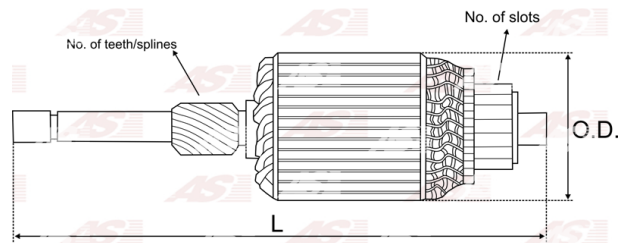

## Vlastnosti produktu

Počet lamiel	29
Dĺžka [ mm ]	270.3
Priemer rotora [ mm ]	83
Príkion [ kW ]	5.5
Napätie [ V ]	24