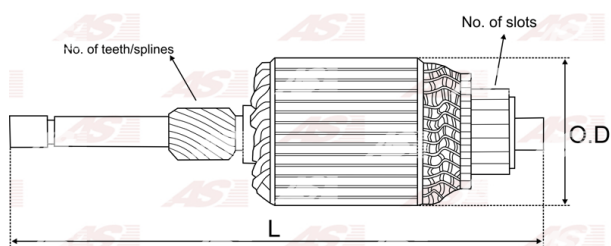

## Vlastnosti produktu

Počet lamiel	29
Dĺžka [ mm ]	270.3
Priemer rotora [ mm ]	83
Príkion [ kW ]	5.5
Napätie [ V ]	24