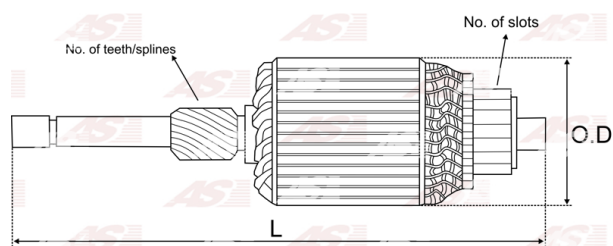

Data

AS index	SA0010
Kategória	Rotory pre štartéry
Výrobca	AS-PL
Náhrada za	Bosch

Vlastnosti produktu

Počet lamiel	29
Dĺžka [mm]	270.3
Priemer rotora [mm]	83
Príkion [kW]	5.5
Napätie [V]	24

Referenčné číslo (15)