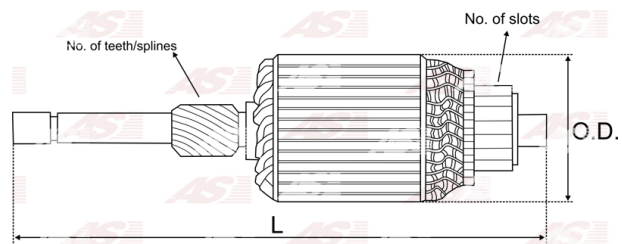

## Vlastnosti produktu

Počet zubov/drážok	10
Počet lamiel	33
Dĺžka [ mm ]	248.5
Priemer rotora [ mm ]	60
Príkonnosť [ kW ]	0.8
Napätie [ V ]	12
Otáčka	ACW