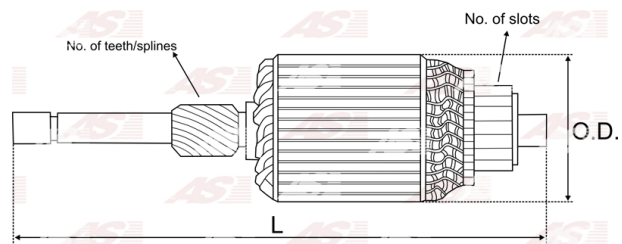

Data

AS index	SA0011
Kategória	Rotory pre štartéry
Výrobca	AS-PL
Náhrada za	Bosch

Vlastnosti produktu

Počet zubov/drážok	10
Počet lamiel	33
Dĺžka [mm]	248.5
Priemer rotora [mm]	60
Príkion [kW]	0.8
Napätie [V]	12
Otáčka	ACW