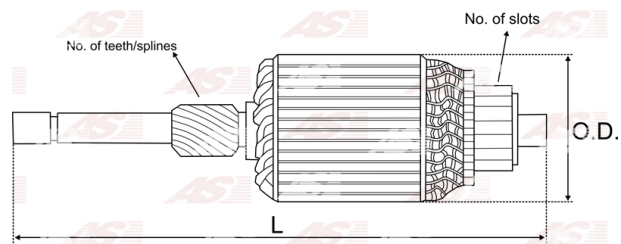

## Vlastnosti produktu

Počet zubov/drážok	10
Počet lamiel	33
Dĺžka [ mm ]	248.5
Priemer rotora [ mm ]	60
Príkion [ kW ]	0.8
Napätie [ V ]	12
Otáčka	ACW