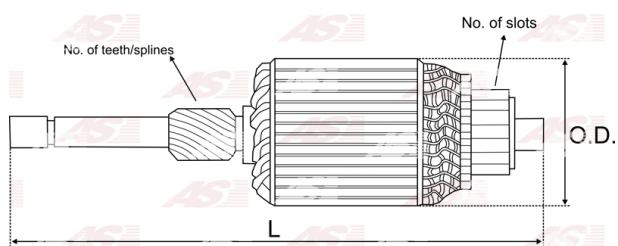

Data

AS index	SA0011
Kategória	Rotory pre štartéry
Výrobca	AS-PL
Náhrada za	Bosch

Vlastnosti produktu

Počet zubov/drážok	10
Počet lamiel	33
Dĺžka [mm]	248.5
Priemer rotora [mm]	60
Príkonnosť [kW]	0.8
Napätie [V]	12
Otáčka	ACW