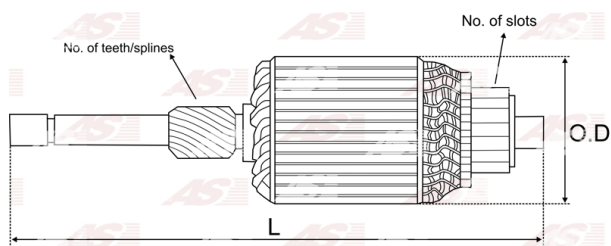

Data

AS index	SA0012
Kategória	Rotory pre štartéry
Výrobca	AS-PL
Náhrada za	Bosch

Vlastnosti produktu

Počet zubov/drážok	10
Počet lamiel	33
Dĺžka [mm]	333
Priemer rotora [mm]	74.8
Príkion [kW]	3
Napätie [V]	12