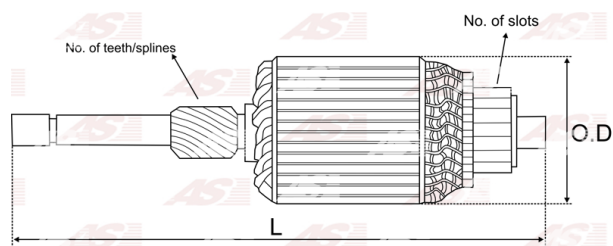

## Vlastnosti produktu

|                       |      |
|-----------------------|------|
| Počet zubov/drážok    | 10   |
| Počet lamiel          | 33   |
| Dĺžka [ mm ]          | 333  |
| Priemer rotora [ mm ] | 74.8 |
| Príkion [ kW ]        | 3    |
| Napätie [ V ]         | 12   |