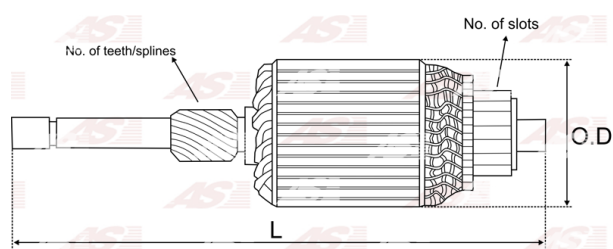

Data

AS index	SA0012
Kategória	Rotory pre štartéry
Výrobca	AS-PL
Náhrada za	Bosch

Vlastnosti produktu

Počet zubov/drážok	10
Počet lamiel	33
Dĺžka [mm]	333
Priemer rotora [mm]	74.8
Príkion [kW]	3
Napätie [V]	12