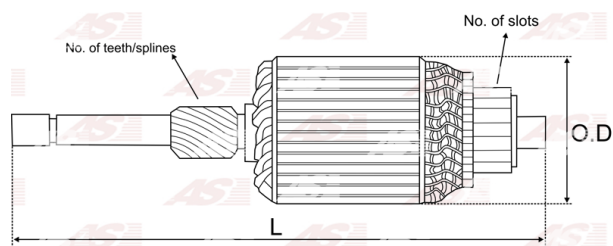

Data

| | |
|------------|---------------------|
| AS index | SA0012 |
| Kategória | Rotory pre štartéry |
| Výrobca | AS-PL |
| Náhrada za | Bosch |

Vlastnosti produktu

| | |
|-----------------------|------|
| Počet zubov/drážok | 10 |
| Počet lamiel | 33 |
| Dĺžka [mm] | 333 |
| Priemer rotora [mm] | 74.8 |
| Príkion [kW] | 3 |
| Napätie [V] | 12 |