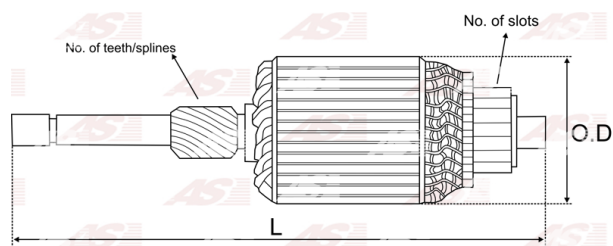

Data

AS index	SA0013
Kategória	Rotory pre štartéry
Výrobca	AS-PL
Náhrada za	Bosch

Vlastnosti produktu

Počet zubov/drážok	10
Počet lamiel	33
Dĺžka [mm]	333
Priemer rotora [mm]	74.8
Príkonnosť [kW]	4
Napätie [V]	24