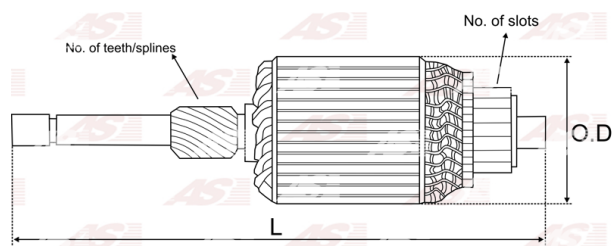

## Vlastnosti produktu

Počet zubov/drážok	10
Počet lamiel	33
Dĺžka [ mm ]	333
Priemer rotora [ mm ]	74.8
Príkonnosť [ kW ]	4
Napätie [ V ]	24