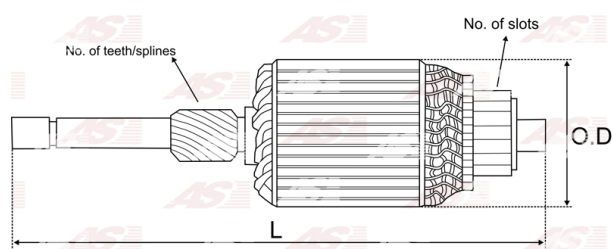

Data

AS index	SA0013
Kategória	Rotory pre štartéry
Výrobca	AS-PL
Náhrada za	Bosch

Vlastnosti produktu

Počet zubov/drážok	10
Počet lamiel	33
Dĺžka [mm]	333
Priemer rotora [mm]	74.8
Príkonnosť [kW]	4
Napätie [V]	24