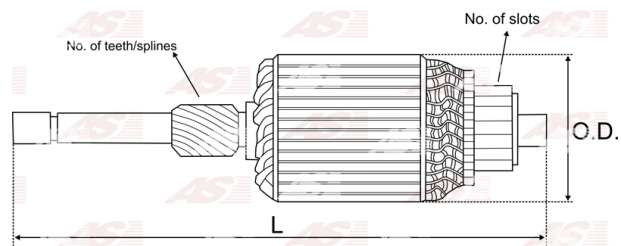

Data

AS index	SA0015
Kategória	Rotory pre štartéry
Výrobca	AS-PL
Náhrada za	Bosch

Vlastnosti produktu

Počet zubov/drážok	10
Počet lamiel	21
Dĺžka [mm]	290.5
Priemer rotora [mm]	74.8
Príkonnosť [kW]	2.4
Napätie [V]	12