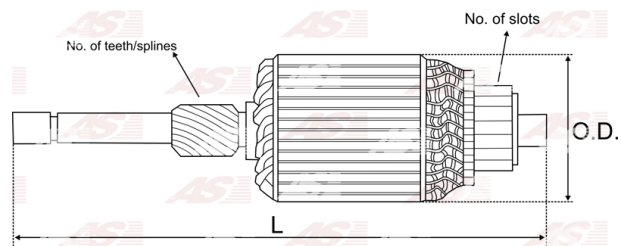

## Vlastnosti produktu

Počet zubov/drážok	10
Počet lamiel	33
Dĺžka [ mm ]	337
Priemer rotora [ mm ]	74.8
Príkonnosť [ kW ]	4
Napätie [ V ]	24