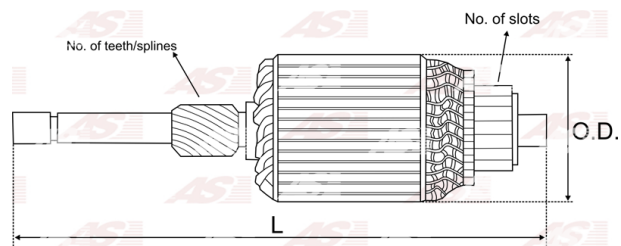

## Vlastnosti produktu

Počet zubov/drážok	10
Počet lamiel	33
Dĺžka [ mm ]	337
Priemer rotora [ mm ]	74.8
Príkion [ kW ]	4
Napätie [ V ]	24