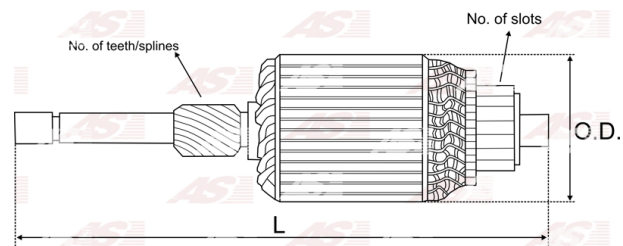

Data

AS index	SA0016
Kategória	Rotory pre štartéry
Výrobca	AS-PL
Náhrada za	Bosch

Vlastnosti produktu

Počet zubov/drážok	10
Počet lamiel	33
Dĺžka [mm]	337
Priemer rotora [mm]	74.8
Príkion [kW]	4
Napätie [V]	24