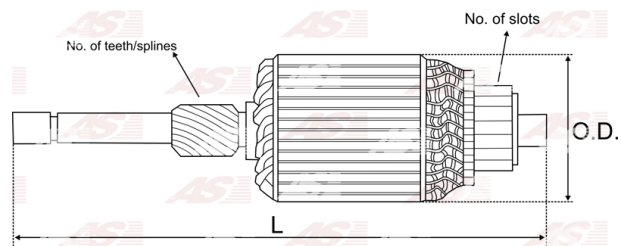

Data

AS index	SA0016
Kategória	Rotory pre štartéry
Výrobca	AS-PL
Náhrada za	Bosch

Vlastnosti produktu

Počet zubov/drážok	10
Počet lamiel	33
Dĺžka [mm]	337
Priemer rotora [mm]	74.8
Príkonnosť [kW]	4
Napätie [V]	24