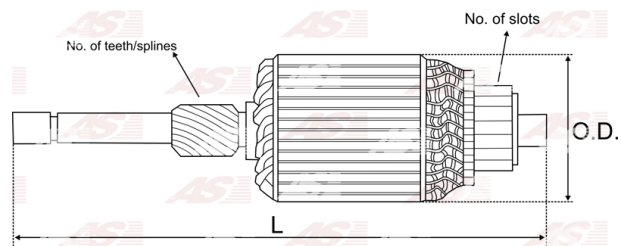

## Vlastnosti produktu

Počet zubov/drážok	10
Počet lamiel	21
Dĺžka [ mm ]	337
Priemer rotora [ mm ]	74.8
Príkion [ kW ]	3
Napätie [ V ]	12