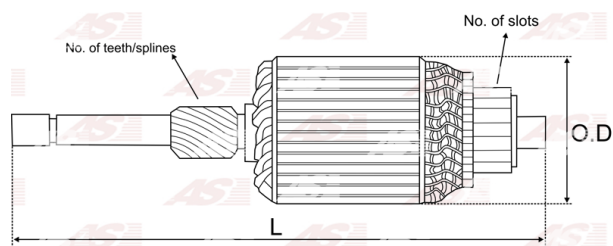

Data

AS index	SA0018
Kategória	Rotory pre štartéry
Výrobca	AS-PL
Náhrada za	Bosch

Vlastnosti produktu

Počet zubov/drážok	10
Počet lamiel	23
Dĺžka [mm]	263
Priemer rotora [mm]	65
Príkion [kW]	1.7
Napätie [V]	12

Referenčné číslo (11)

Number	Výrobca
1004003150	BOSCH
1004003154	BOSCH
1004003907	BOSCH
131839	CARGO
CAR10023PS	CASCO
CQ2110338	CQ
IM176	ORME
1016385	POWERMAX
81016385	POWERMAX
2031-018RS	RS
WSA5872	WOODAUTO