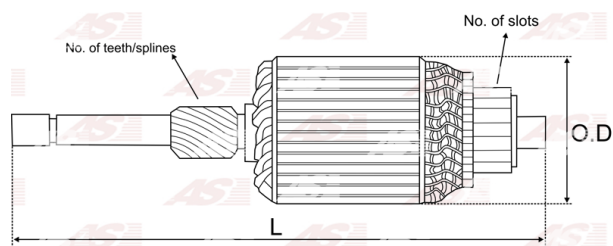

## Vlastnosti produktu

|                       |     |
|-----------------------|-----|
| Počet zubov/drážok    | 10  |
| Počet lamiel          | 23  |
| Dĺžka [ mm ]          | 263 |
| Priemer rotora [ mm ] | 65  |
| Príkonnosť [ kW ]     | 1.7 |
| Napätie [ V ]         | 12  |