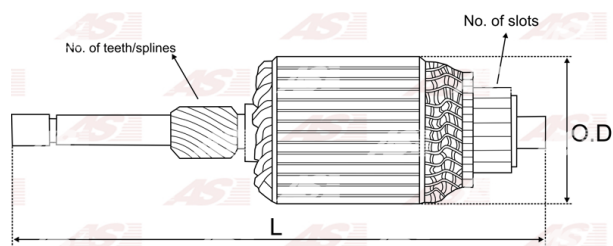

## Vlastnosti produktu

Počet zubov/drážok	10
Počet lamiel	23
Dĺžka [ mm ]	263
Priemer rotora [ mm ]	65
Príkion [ kW ]	1.7
Napätie [ V ]	12