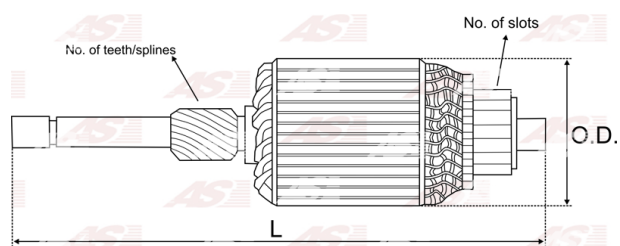

Data

AS index	SA0019
Kategória	Rotory pre štartéry
Výrobca	AS-PL
Náhrada za	Bosch

Vlastnosti produktu

Počet zubov/drážok	10
Počet lamiel	23
Dĺžka [mm]	262
Priemer rotora [mm]	65
Príkion [kW]	1.7
Napätie [V]	12
Otáčka	ACW