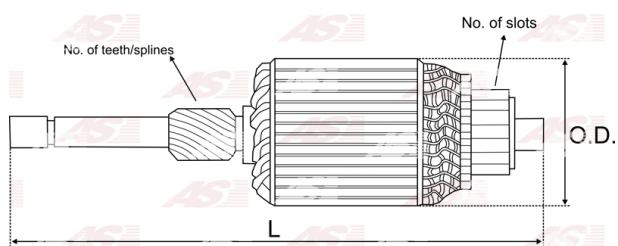

## Vlastnosti produktu

Počet zubov/drážok	10
Počet lamiel	23
Dĺžka [ mm ]	262
Priemer rotora [ mm ]	65
Príkion [ kW ]	1.7
Napätie [ V ]	12
Otáčka	ACW