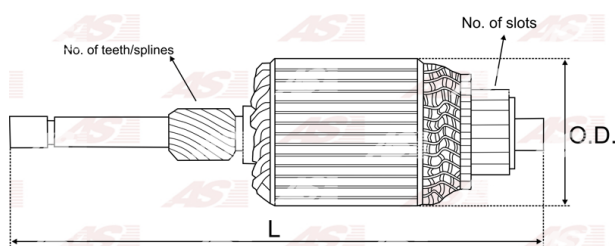

Data

AS index	SA0019
Kategória	Rotory pre štartéry
Výrobca	AS-PL
Náhrada za	Bosch

Vlastnosti produktu

Počet zubov/drážok	10
Počet lamiel	23
Dĺžka [mm]	262
Priemer rotora [mm]	65
Príkonnosť [kW]	1.7
Napätie [V]	12
Otáčka	ACW