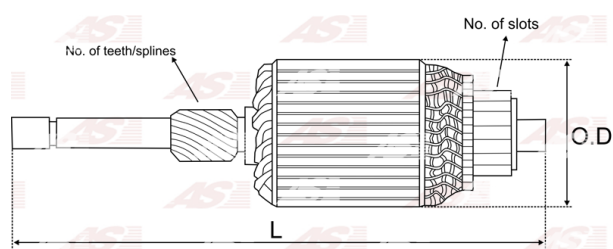

Data

AS index	SA0020
Kategória	Rotory pre štartéry
Výrobca	AS-PL
Náhrada za	Bosch

Vlastnosti produktu

Počet zubov/drážok	10
Počet lamiel	23
Dĺžka [mm]	282.5
Priemer rotora [mm]	65.5
Príkion [kW]	1.7
Napätie [V]	12