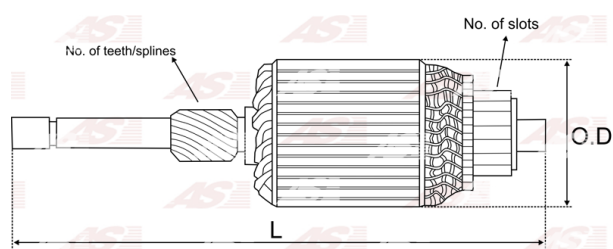

Data

| | |
|------------|---------------------|
| AS index | SA0020 |
| Kategória | Rotory pre štartéry |
| Výrobca | AS-PL |
| Náhrada za | Bosch |

Vlastnosti produktu

| | |
|-----------------------|-------|
| Počet zubov/drážok | 10 |
| Počet lamiel | 23 |
| Dĺžka [mm] | 282.5 |
| Priemer rotora [mm] | 65.5 |
| Príkion [kW] | 1.7 |
| Napätie [V] | 12 |

Referenčné číslo (9)

| Number | Výrobca |
|------------|----------|
| 1004003152 | BOSCH |
| 1004003909 | BOSCH |
| 132164 | CARGO |
| CAR10039PS | CASCO |
| CQ2110129 | CQ |
| IM184 | ORME |
| 1013119 | POWERMAX |
| 2031-020RS | RS |
| WSA5874 | WOODAUTO |