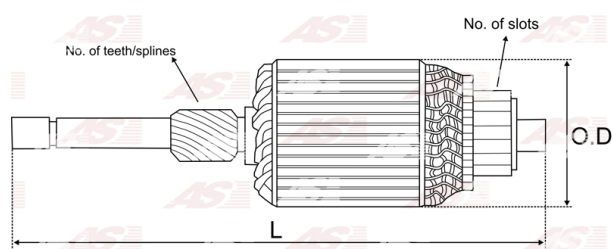

Data

AS index	SA0021
Kategória	Rotory pre štartéry
Výrobca	AS-PL
Náhrada za	Bosch

Vlastnosti produktu

Počet zubov/drážok	10
Počet lamiel	19
Dĺžka [mm]	231.5
Priemer rotora [mm]	60
Príkion [kW]	0.85
Napätie [V]	12