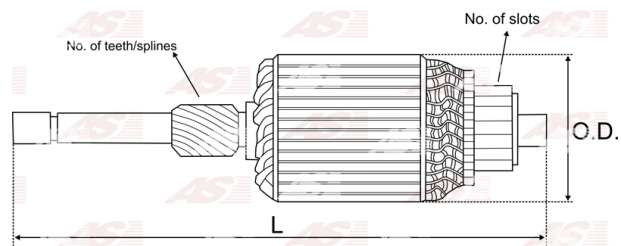

Data

AS index	SA0022
Kategória	Rotory pre štartéry
Výrobca	AS-PL
Náhrada za	Bosch

Vlastnosti produktu

Počet zubov/drážok	10
Počet lamiel	19
Dĺžka [mm]	239.5
Priemer rotora [mm]	60
Príkion [kW]	0.95
Napätie [V]	12

Referenčné číslo (8)

Number	Výrobca
1004012408	BOSCH
1004012911	BOSCH
132162	CARGO
CAR10070AS	CASCO
CQ2110546	CQ
IM187	ORME
2031-022RS	RS
WSA1915	WOODAUTO

Využitie

BOSCH

Referenčné číslo	Výrobca
0001208203	BOSCH
0001208205	BOSCH
0001208214	BOSCH
0001208219	BOSCH
0001208220	BOSCH
0001208226	BOSCH
0001208228	BOSCH
0001208405	BOSCH