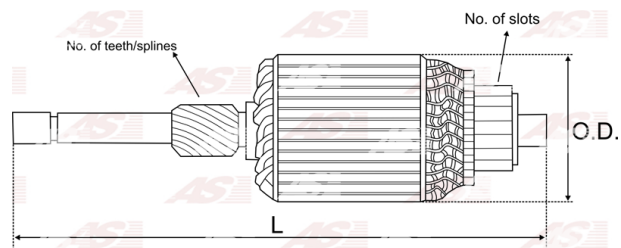

## Vlastnosti produktu

Počet zubov/drážok	10
Počet lamiel	19
Dĺžka [ mm ]	239.5
Priemer rotora [ mm ]	60
Príkion [ kW ]	0.95
Napätie [ V ]	12