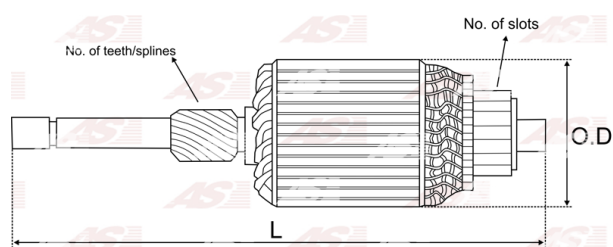

Data

AS index	SA0023
Kategória	Rotory pre štartéry
Výrobca	AS-PL
Náhrada za	Bosch

Vlastnosti produktu

Počet zubov/drážok	10
Počet lamiel	19
Dĺžka [mm]	217
Priemer rotora [mm]	60
Príkion [kW]	0.95
Napätie [V]	12