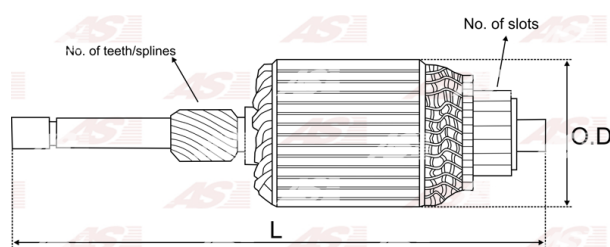

Data

AS index	SA0023
Kategória	Rotory pre štartéry
Výrobca	AS-PL
Náhrada za	Bosch

Vlastnosti produktu

Počet zubov/drážok	10
Počet lamiel	19
Dĺžka [mm]	217
Priemer rotora [mm]	60
Príkion [kW]	0.95
Napätie [V]	12