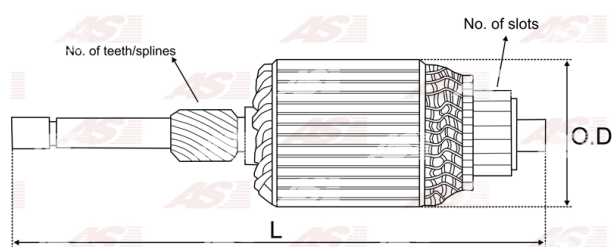

## Vlastnosti produktu

Počet zubov/drážok	10
Počet lamiel	19
Dĺžka [ mm ]	217
Priemer rotora [ mm ]	60
Príkion [ kW ]	0.95
Napätie [ V ]	12