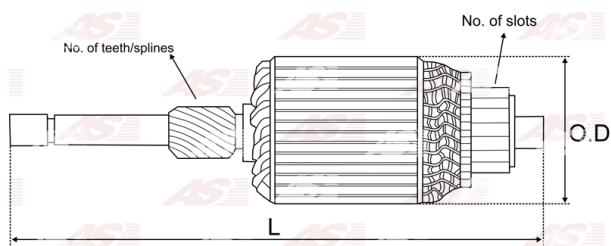

Data

AS index	SA0024
Kategória	Rotory pre štartéry
Výrobca	AS-PL
Náhrada za	Bosch

Vlastnosti produktu

Počet zubov/drážok	10
Počet lamiel	19
Dĺžka [mm]	227
Priemer rotora [mm]	60
Príkion [kW]	0.95
Napätie [V]	12