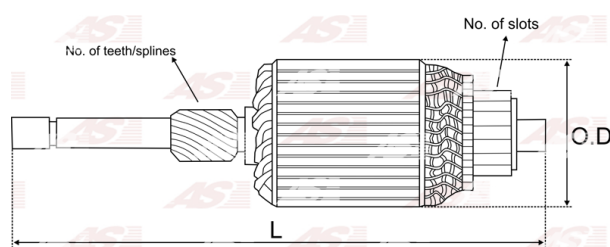

## Vlastnosti produktu

Počet zubov/drážok	10
Počet lamiel	19
Dĺžka [ mm ]	227
Priemer rotora [ mm ]	60
Príkion [ kW ]	0.95
Napätie [ V ]	12