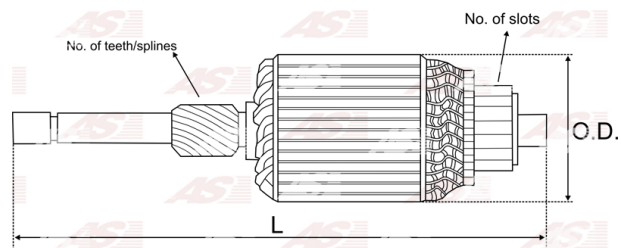

Data

AS index	SA0025
Kategória	Rotory pre štartéry
Výrobca	AS-PL
Náhrada za	Bosch

Vlastnosti produktu

Počet zubov/drážok	18
Počet lamiel	13
Dĺžka [mm]	158
Priemer rotora [mm]	50
Príkonnosť [kW]	2.2
Napätie [V]	12