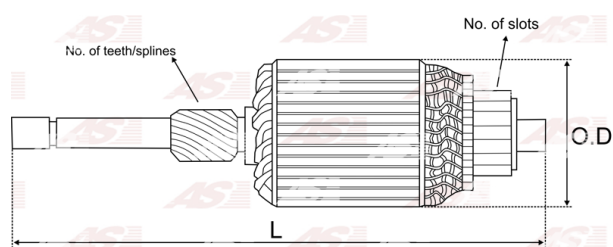

## Vlastnosti produktu

Počet zubov/drážok	11
Počet lamiel	28
Dĺžka [ mm ]	138.00
Priemer rotora [ mm ]	55.00
Príkion [ kW ]	1.1
Napätie [ V ]	12