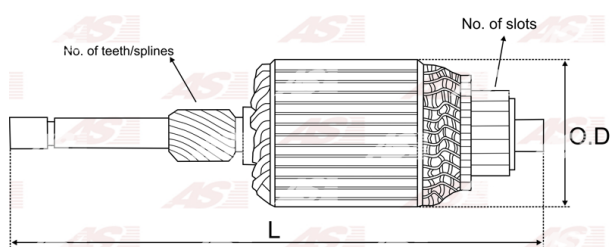

## Vlastnosti produktu

Počet zubov/drážok	18
Počet lamiel	23
Dĺžka [ mm ]	148
Priemer rotora [ mm ]	58.9
Príkonnosť [ kW ]	1.6
Napätie [ V ]	12