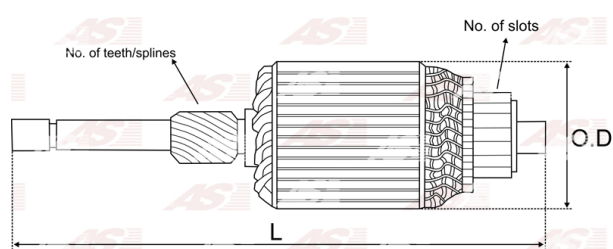

Data

AS index	SA0029
Kategória	Rotory pre štartéry
Výrobca	AS-PL
Náhrada za	Bosch

Vlastnosti produktu

Počet zubov/drážok	18
Počet lamiel	23
Dĺžka [mm]	148
Priemer rotora [mm]	58.9
Príkonnosť [kW]	1.6
Napätie [V]	12