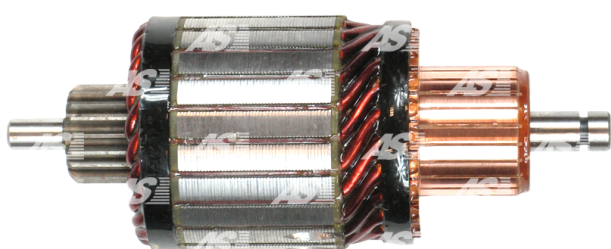

Data

AS index	SA0029
Kategória	Rotory pre štartéry
Výrobca	AS-PL
Náhrada za	Bosch

Vlastnosti produktu

Počet zubov/drážok	18
Počet lamiel	23
Dĺžka [mm]	148
Priemer rotora [mm]	58.9
Príkonnosť [kW]	1.6
Napätie [V]	12

Referenčné číslo (13)

Number	Výrobca
UD01510SA	AS-PL
1004011041	BOSCH
1004011045	BOSCH
1004011055	BOSCH
1004011099	BOSCH
1004011902	BOSCH
136231	CARGO
CAR10157PS	CASCO
CQ2110221	CQ
IM2109	ORME
1015171	POWERMAX
2031-028RS	RS
WSA5940	WOODAUTO