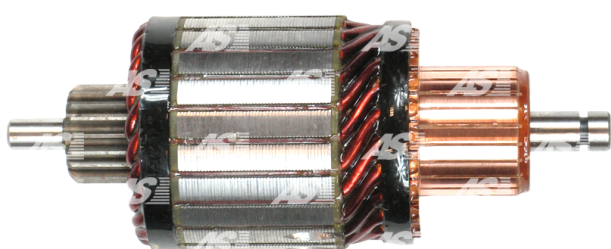

## Data

AS index	SA0029
Kategória	Rotory pre štartéry
Výrobca	AS-PL
Náhrada za	Bosch

## Vlastnosti produktu

Počet zubov/drážok	18
Počet lamiel	23
Dĺžka [ mm ]	148
Priemer rotora [ mm ]	58.9
Príkonnosť [ kW ]	1.6
Napätie [ V ]	12

## Referenčné číslo (13)

Number	Výrobca
UD01510SA	AS-PL
1004011041	BOSCH
1004011045	BOSCH
1004011055	BOSCH
1004011099	BOSCH
1004011902	BOSCH
136231	CARGO
CAR10157PS	CASCO
CQ2110221	CQ
IM2109	ORME
1015171	POWERMAX
2031-028RS	RS
WSA5940	WOODAUTO