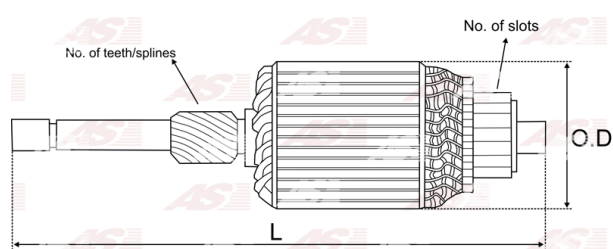

## Vlastnosti produktu

Počet zubov/drážok	18
Počet lamiel	23
Dĺžka [ mm ]	148
Priemer rotora [ mm ]	58.9
Príkonnosť [ kW ]	1.6
Napätie [ V ]	12