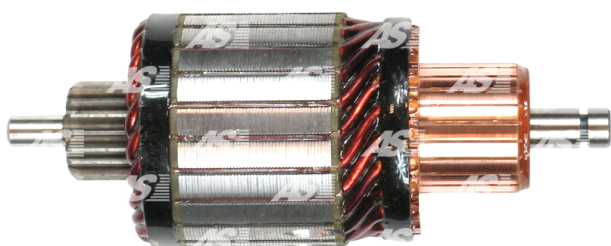

Data

AS index	SA0029
Kategória	Rotory štartéra
Výrobca	AS-PL
Náhrada za	Bosch

Vlastnosti produktu

Počet zubov/drážok	18
Počet lamiel	23
Dĺžka [mm]	148
Priemer rotora [mm]	58.9
Príkonnosť [kW]	1.6
Napätie [V]	12

Referenčné číslo (13)

Number	Výrobca
UD01510SA	AS-PL
1004011041	BOSCH
1004011045	BOSCH
1004011055	BOSCH
1004011099	BOSCH
1004011902	BOSCH
136231	CARGO
CAR10157PS	CASCO
CQ2110221	CQ
IM2109	ORME
1015171	POWERMAX
2031-028RS	RS
WSA5940	WOODAUTO