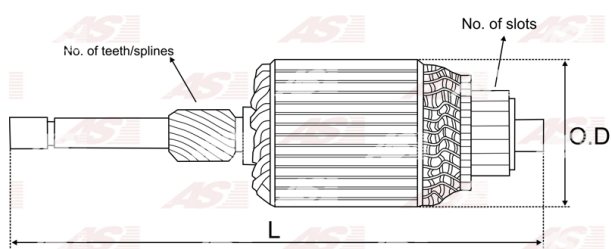

Data

AS index	SA0029
Kategória	Rotory pre štartéry
Výrobca	AS-PL
Náhrada za	Bosch

Vlastnosti produktu

Počet zubov/drážok	18
Počet lamiel	23
Dĺžka [mm]	148
Priemer rotora [mm]	58.9
Príkonnosť [kW]	1.6
Napätie [V]	12