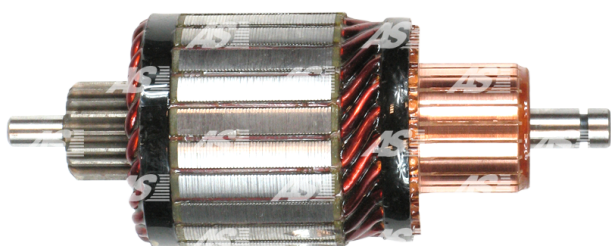

## Data

AS index	SA0029
Kategória	Rotory pre štartéry
Výrobca	AS-PL
Náhrada za	Bosch

## Vlastnosti produktu

Počet zubov/drážok	18
Počet lamiel	23
Dĺžka [ mm ]	148
Priemer rotora [ mm ]	58.9
Príkonnosť [ kW ]	1.6
Napätie [ V ]	12

## Referenčné číslo (13)

Number	Výrobca
UD01510SA	AS-PL
1004011041	BOSCH
1004011045	BOSCH
1004011055	BOSCH
1004011099	BOSCH
1004011902	BOSCH
136231	CARGO
CAR10157PS	CASCO
CQ2110221	CQ
IM2109	ORME
1015171	POWERMAX
2031-028RS	RS
WSA5940	WOODAUTO