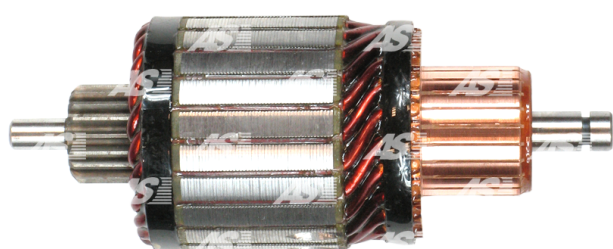

Data

AS index	SA0029
Kategória	Rotory pre štartéry
Výrobca	AS-PL
Náhrada za	Bosch

Vlastnosti produktu

Počet zubov/drážok	18
Počet lamiel	23
Dĺžka [mm]	148
Priemer rotora [mm]	58.9
Príkonnosť [kW]	1.6
Napätie [V]	12

Referenčné číslo (13)

Number	Výrobca
UD01510SA	AS-PL
1004011041	BOSCH
1004011045	BOSCH
1004011055	BOSCH
1004011099	BOSCH
1004011902	BOSCH
136231	CARGO
CAR10157PS	CASCO
CQ2110221	CQ
IM2109	ORME
1015171	POWERMAX
2031-028RS	RS
WSA5940	WOODAUTO