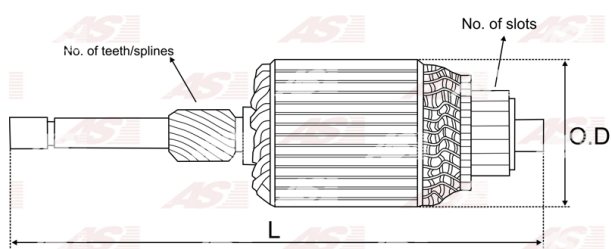

Data

AS index	SA0030
Kategória	Rotory pre štartéry
Výrobca	AS-PL
Náhrada za	Bosch

Vlastnosti produktu

Počet zubov/drážok	11
Počet lamiel	23
Dĺžka [mm]	163
Priemer rotora [mm]	59
Príkion [kW]	1.7
Napätie [V]	12