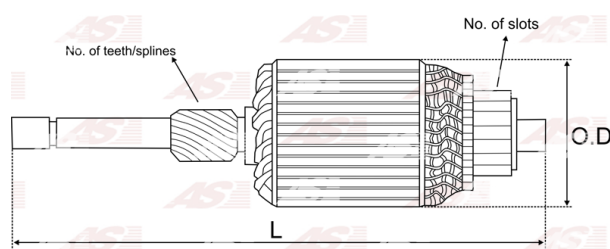

## Vlastnosti produktu

Počet zubov/drážok	11
Počet lamiel	23
Dĺžka [ mm ]	163
Priemer rotora [ mm ]	59
Príkonnosť [ kW ]	1.7
Napätie [ V ]	12