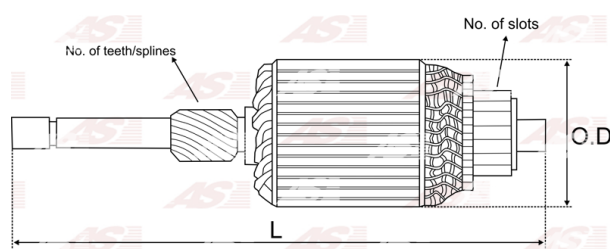

Data

AS index	SA0030
Kategória	Rotory pre štartéry
Výrobca	AS-PL
Náhrada za	Bosch

Vlastnosti produktu

Počet zubov/drážok	11
Počet lamiel	23
Dĺžka [mm]	163
Priemer rotora [mm]	59
Príkion [kW]	1.7
Napätie [V]	12