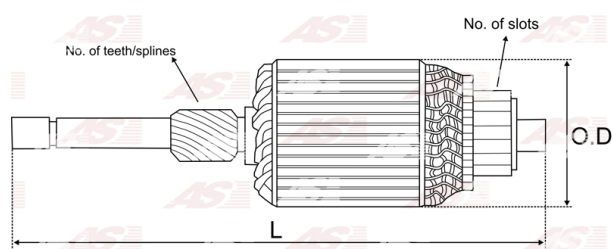

Data

AS index	SA0031
Kategória	Rotory pre štartéry
Výrobca	AS-PL
Náhrada za	Bosch

Vlastnosti produktu

Počet zubov/drážok	9
Počet lamiel	28
Dĺžka [mm]	138.5
Priemer rotora [mm]	54.9
Príkonnosť [kW]	1.4
Napätie [V]	12