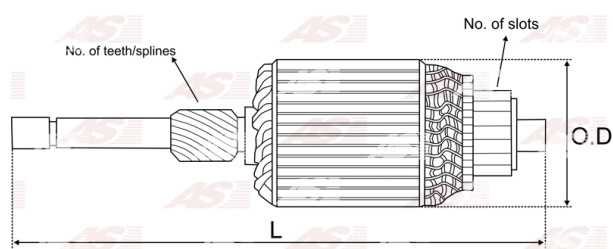

## Vlastnosti produktu

Počet zubov/drážok	9
Počet lamiel	28
Dĺžka [ mm ]	138.5
Priemer rotora [ mm ]	54.9
Príkonnosť [ kW ]	1.4
Napätie [ V ]	12