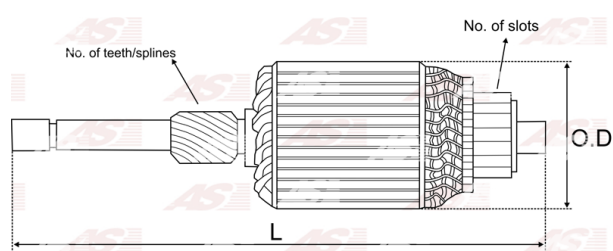

Data

AS index	SA0032
Kategória	Rotory pre štartéry
Výrobca	AS-PL
Náhrada za	Bosch

Vlastnosti produktu

Počet zubov/drážok	11
Počet lamiel	28
Dĺžka [mm]	123
Priemer rotora [mm]	54.9
Príkonnosť [kW]	1.1
Napätie [V]	12