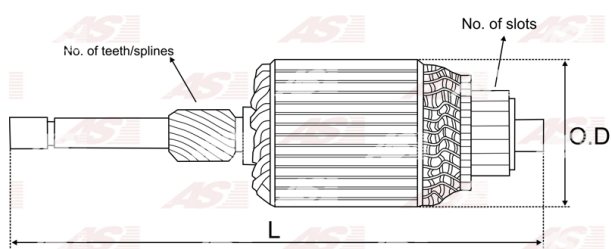

Data

AS index	SA0033
Kategória	Rotory pre štartéry
Výrobca	AS-PL
Náhrada za	Bosch

Vlastnosti produktu

Počet zubov/drážok	9
Počet lamiel	28
Dĺžka [mm]	123
Priemer rotora [mm]	55
Príkion [kW]	1.1
Napätie [V]	12