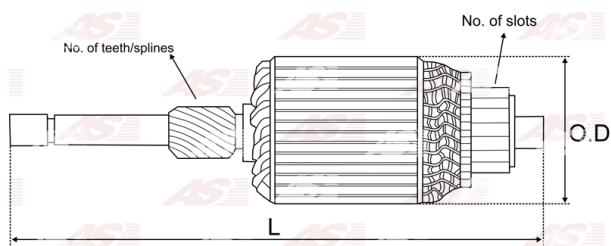

Data

AS index	SA0034
Kategória	Rotory pre štartéry
Výrobca	AS-PL
Náhrada za	Bosch

Vlastnosti produktu

Počet zubov/drážok	16
Počet lamiel	23
Dĺžka [mm]	149
Priemer rotora [mm]	59
Príkonnosť [kW]	2
Napätie [V]	12

Referenčné číslo (11)

Number	Výrobca
1004011074	BOSCH
1004011087	BOSCH
137284	CARGO
CAR10166PS	CASCO
CQ2110455	CQ
IM2114	ORME
1016744	POWERMAX
81016744	POWERMAX
2031-033RS	RS
61-27556-W	WAI / TRANSPON
WSA5938	WOODAUTO