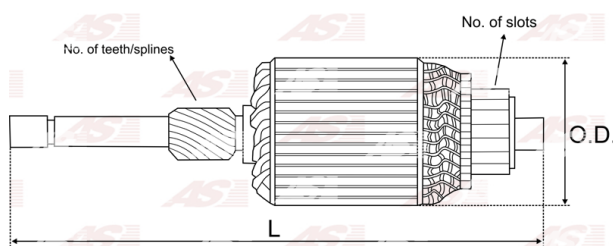

Data

AS index	SA0035
Kategória	Rotory pre štartéry
Výrobca	AS-PL
Náhrada za	Bosch

Vlastnosti produktu

Počet zubov/drážok	15
Počet lamiel	23
Dĺžka [mm]	160
Priemer rotora [mm]	59
Napätie [V]	12

Referenčné číslo (23)