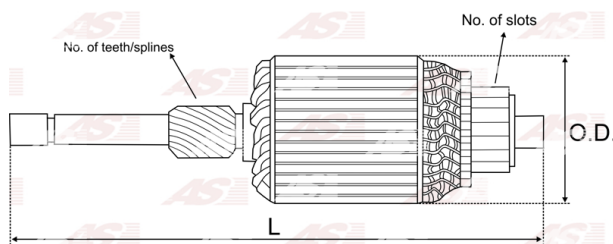

Data

AS index	SA0035
Kategória	Rotory pre štartéry
Výrobca	AS-PL
Náhrada za	Bosch

Vlastnosti produktu

Počet zubov/drážok	15
Počet lamiel	23
Dĺžka [mm]	160
Priemer rotora [mm]	59
Napätie [V]	12

Referenčné číslo (23)