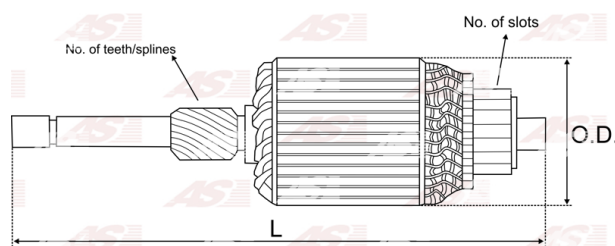

Data

AS index	SA0035
Kategória	Rotory pre štartéry
Výrobca	AS-PL
Náhrada za	Bosch

Vlastnosti produktu

Počet zubov/drážok	15
Počet lamiel	23
Dĺžka [mm]	160
Priemer rotora [mm]	59
Napätie [V]	12

Referenčné číslo (23)