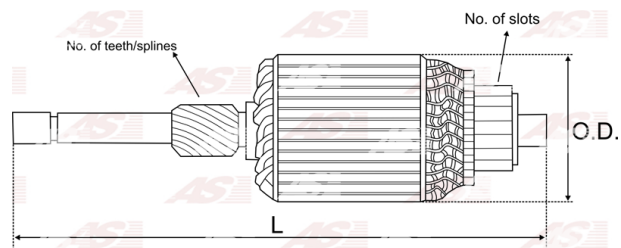

Data

AS index	SA0036
Kategória	Rotory pre štartéry
Výrobca	AS-PL
Náhrada za	Bosch

Vlastnosti produktu

Počet zubov/drážok	15
Počet lamiel	13
Dĺžka [mm]	151.5
Priemer rotora [mm]	50
Príkonnosť [kW]	2.2
Napätie [V]	12

Referenčné číslo (10)

Number	Výrobca
9003334031	BOSCH
9003334032	BOSCH
136784	CARGO
CAR10172PS	CASCO
CQ2110185	CQ
IM2117	ORME
81010992	POWERMAX
2031-035RS	RS
61-9136	WAI / TRANSPO
WSA5946	WOODAUTO

Využitie