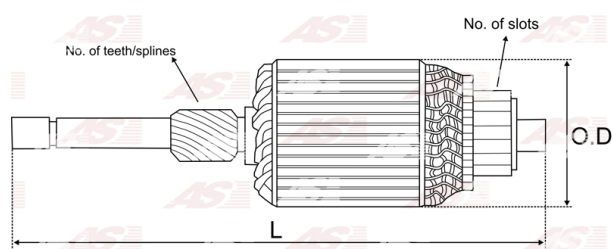

Data

| | |
|------------|---------------------|
| AS index | SA0036 |
| Kategória | Rotory pre štartéry |
| Výrobca | AS-PL |
| Náhrada za | Bosch |

Vlastnosti produktu

| | |
|-----------------------|-------|
| Počet zubov/drážok | 15 |
| Počet lamiel | 13 |
| Dĺžka [mm] | 151.5 |
| Priemer rotora [mm] | 50 |
| Príkonnosť [kW] | 2.2 |
| Napätie [V] | 12 |

Referenčné číslo (10)

| Number | Výrobca |
|------------|---------------|
| 9003334031 | BOSCH |
| 9003334032 | BOSCH |
| 136784 | CARGO |
| CAR10172PS | CASCO |
| CQ2110185 | CQ |
| IM2117 | ORME |
| 81010992 | POWERMAX |
| 2031-035RS | RS |
| 61-9136 | WAI / TRANSPO |
| WSA5946 | WOODAUTO |