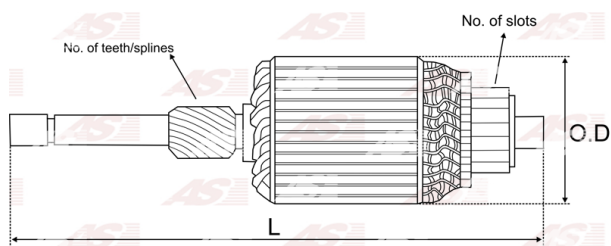

Data

AS index	SA0037
Kategória	Rotory pre štartéry
Výrobca	AS-PL
Náhrada za	Bosch

Vlastnosti produktu

Počet zubov/drážok	13
Počet lamiel	23
Dĺžka [mm]	149
Priemer rotora [mm]	59
Príkonnosť [kW]	2.0
Napätie [V]	12