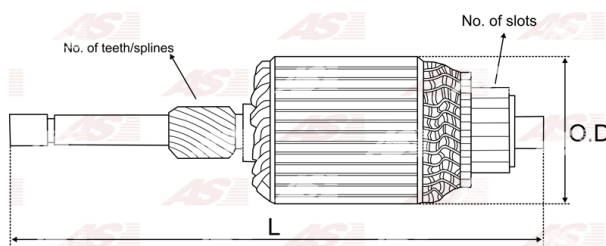

Data

AS index	SA0037
Kategória	Rotory pre štartéry
Výrobca	AS-PL
Náhrada za	Bosch

Vlastnosti produktu

Počet zubov/drážok	13
Počet lamiel	23
Dĺžka [mm]	149
Priemer rotora [mm]	59
Príkonnosť [kW]	2.0
Napätie [V]	12