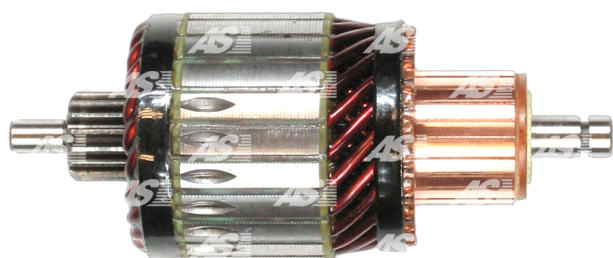

Data

| | |
|------------|---------------------|
| AS index | SA0038 |
| Kategória | Rotory pre štartéry |
| Výrobca | AS-PL |
| Náhrada za | Bosch |

Vlastnosti produktu

| | |
|-----------------------|-----|
| Počet zubov/drážok | 16 |
| Počet lamiel | 23 |
| Dĺžka [mm] | 143 |
| Priemer rotora [mm] | 59 |
| Príkion [kW] | 2 |
| Napätie [V] | 12 |

Referenčné číslo (9)

| Number | Výrobca |
|------------|----------|
| 1004011082 | BOSCH |
| 139703 | CARGO |
| CAR10191AS | CASCO |
| CQ2110374 | CQ |
| IM2129 | ORME |
| 1016902 | POWERMAX |
| 81016902 | POWERMAX |
| 2031-037RS | RS |
| WSA5955 | WOODAUTO |