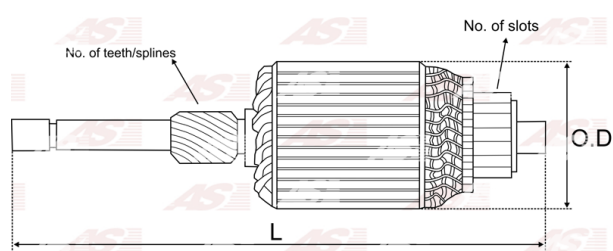

Data

AS index	SA0038
Kategória	Rotory pre štartéry
Výrobca	AS-PL
Náhrada za	Bosch

Vlastnosti produktu

Počet zubov/drážok	16
Počet lamiel	23
Dĺžka [mm]	143
Priemer rotora [mm]	59
Príkonnosť [kW]	2
Napätie [V]	12