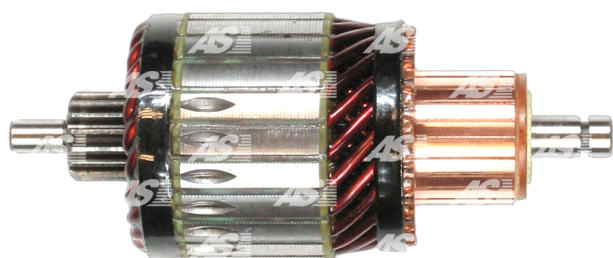

Data

AS index	SA0038
Kategória	Rotory pre štartéry
Výrobca	AS-PL
Náhrada za	Bosch

Vlastnosti produktu

Počet zubov/drážok	16
Počet lamiel	23
Dĺžka [mm]	143
Priemer rotora [mm]	59
Príkonnosť [kW]	2
Napätie [V]	12

Referenčné číslo (10)

Number	Výrobca
1004011082	BOSCH
139703	CARGO
335083	CARGO
CAR10191AS	CASCO
CQ2110374	CQ
IM2129	ORME
1016902	POWERMAX
81016902	POWERMAX
2031-037RS	RS
WSA5955	WOODAUTO

Využitie

BOSCH

Referenčné číslo	Výrobca
0001125501	BOSCH
0001125502	BOSCH
0001125503	BOSCH
0001125504	BOSCH
0001125507	BOSCH
0001125508	BOSCH