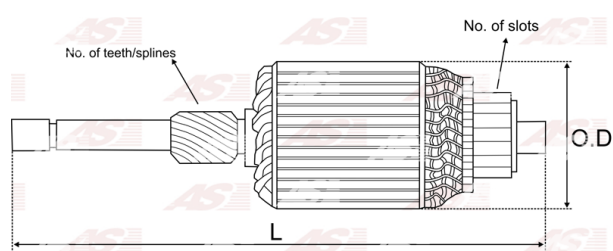

## Vlastnosti produktu

Počet zubov/drážok	16
Počet lamiel	23
Dĺžka [ mm ]	143
Priemer rotora [ mm ]	59
Príkonnosť [ kW ]	2
Napätie [ V ]	12