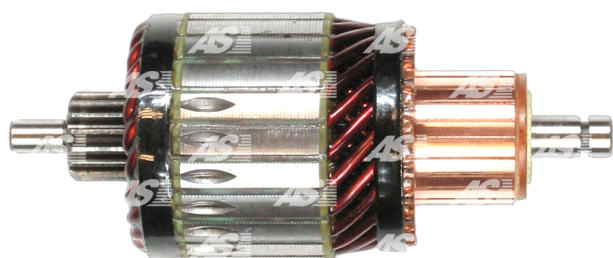

## Data

AS index	SA0038
Kategória	Rotory pre štartéry
Výrobca	AS-PL
Náhrada za	Bosch

## Vlastnosti produktu

Počet zubov/drážok	16
Počet lamiel	23
Dĺžka [ mm ]	143
Priemer rotora [ mm ]	59
Príkonnosť [ kW ]	2
Napätie [ V ]	12

## Referenčné číslo (10)

Number	Výrobca
1004011082	BOSCH
139703	CARGO
335083	CARGO
CAR10191AS	CASCO
CQ2110374	CQ
IM2129	ORME
1016902	POWERMAX
81016902	POWERMAX
2031-037RS	RS
WSA5955	WOODAUTO