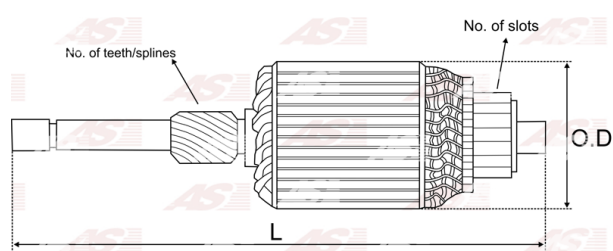

Data

| | |
|------------|---------------------|
| AS index | SA0038 |
| Kategória | Rotory pre štartéry |
| Výrobca | AS-PL |
| Náhrada za | Bosch |

Vlastnosti produktu

| | |
|-----------------------|-----|
| Počet zubov/drážok | 16 |
| Počet lamiel | 23 |
| Dĺžka [mm] | 143 |
| Priemer rotora [mm] | 59 |
| Príkion [kW] | 2 |
| Napätie [V] | 12 |

Referenčné číslo (9)

| Number | Výrobca |
|------------|----------|
| 1004011082 | BOSCH |
| 139703 | CARGO |
| CAR10191AS | CASCO |
| CQ2110374 | CQ |
| IM2129 | ORME |
| 1016902 | POWERMAX |
| 81016902 | POWERMAX |
| 2031-037RS | RS |
| WSA5955 | WOODAUTO |