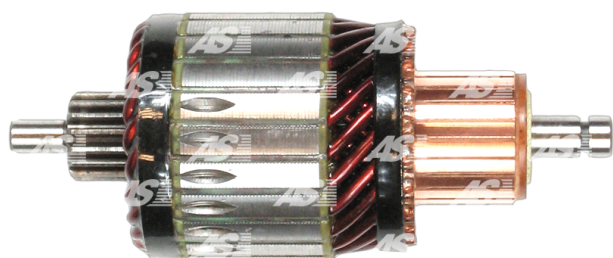

Data

AS index	SA0038
Kategória	Rotory pre štartéry
Výrobca	AS-PL
Náhrada za	Bosch

Vlastnosti produktu

Počet zubov/drážok	16
Počet lamiel	23
Dĺžka [mm]	143
Priemer rotora [mm]	59
Príkonnosť [kW]	2
Napätie [V]	12

Referenčné číslo (9)

Number	Výrobca
1004011082	BOSCH
139703	CARGO
CAR10191AS	CASCO
CQ2110374	CQ
IM2129	ORME
1016902	POWERMAX
81016902	POWERMAX
2031-037RS	RS
WSA5955	WOODAUTO

Využitie

BOSCH

Referenčné číslo	Výrobca
0001125502	BOSCH
0001125503	BOSCH
0001125504	BOSCH
0001125507	BOSCH
0001125508	BOSCH
0001125511	BOSCH
0001125512	BOSCH