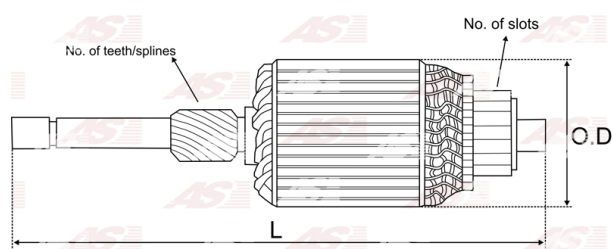

## Vlastnosti produktu

Počet zubov/drážok	18
Počet lamiel	23
Dĺžka [ mm ]	158
Priemer rotora [ mm ]	50
Príkion [ kW ]	2.5
Napätie [ V ]	24