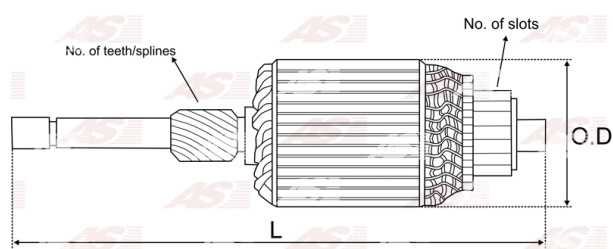

## Vlastnosti produktu

|                       |     |
|-----------------------|-----|
| Počet zubov/drážok    | 18  |
| Počet lamiel          | 23  |
| Dĺžka [ mm ]          | 158 |
| Priemer rotora [ mm ] | 50  |
| Príkion [ kW ]        | 2.5 |
| Napätie [ V ]         | 24  |