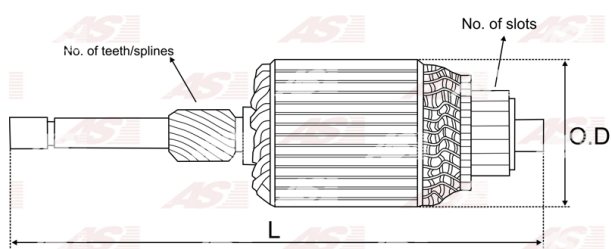

Data

AS index	SA0040
Kategória	Rotory pre štartéry
Výrobca	AS-PL
Náhrada za	Bosch

Vlastnosti produktu

Počet zubov/drážok	10
Počet lamiel	27
Dĺžka [mm]	262.5
Priemer rotora [mm]	65
Príkion [kW]	1.5
Napätie [V]	12