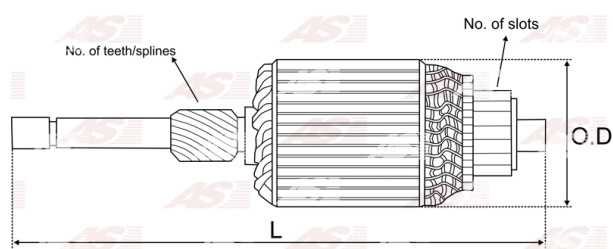

Data

AS index	SA0041
Kategória	Rotory pre štartéry
Výrobca	AS-PL
Náhrada za	Bosch

Vlastnosti produktu

Počet zubov/drážok	16
Počet lamiel	23
Dĺžka [mm]	169
Priemer rotora [mm]	60
Príkion [kW]	4
Napätie [V]	24

Referenčné číslo (15)

Number	Výrobca
UD00182SA	AS-PL
6033AD0285	BOSCH
6033AD4013	BOSCH
6033AD4080	BOSCH
9003334039	BOSCH
139657	CARGO
333496	CARGO
CAR10635PS	CASCO
CQ2110005	CQ
IM2136	ORME
1011270	POWERMAX
2031-040RS	RS
AM-2311	UNIPOINT
61-9142	WAI / TRANSCO
WSA5963	WOODAUTO