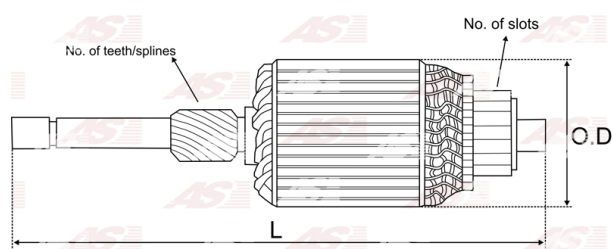

Data

AS index	SA0042
Kategória	Rotory pre štartéry
Výrobca	AS-PL
Náhrada za	Bosch

Vlastnosti produktu

Počet zubov/drážok	19
Počet lamiel	29
Dĺžka [mm]	428.5
Priemer rotora [mm]	84.8
Príkion [kW]	7.5
Napätie [V]	24