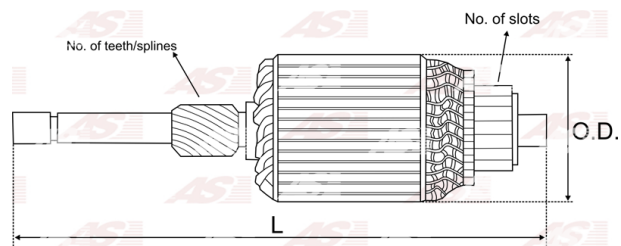

## Vlastnosti produktu

Počet zubov/drážok	19
Počet lamiel	29
Dĺžka [ mm ]	428.5
Priemer rotora [ mm ]	84.8
Príkion [ kW ]	7.5
Napätie [ V ]	24