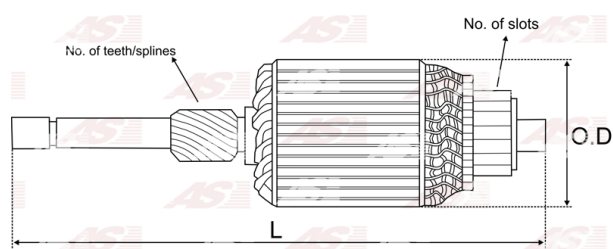

## Vlastnosti produktu

Počet zubov/drážok	18
Počet lamiel	23
Dĺžka [ mm ]	163
Priemer rotora [ mm ]	59
Príkonnosť [ kW ]	1.7
Napätie [ V ]	12