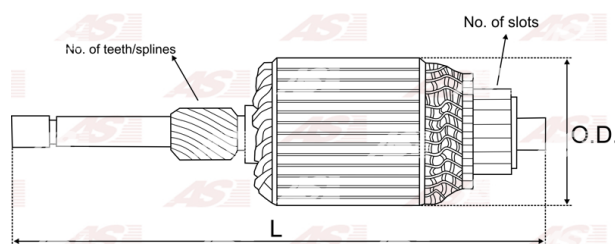

Data

AS index	SA0045
Kategória	Rotory pre štartéry
Výrobca	AS-PL
Náhrada za	Bosch

Vlastnosti produktu

Počet zubov/drážok	19
Dĺžka [mm]	393
Priemer rotora [mm]	75
Príkion [kW]	6.7
Napätie [V]	24

Referenčné číslo (10)