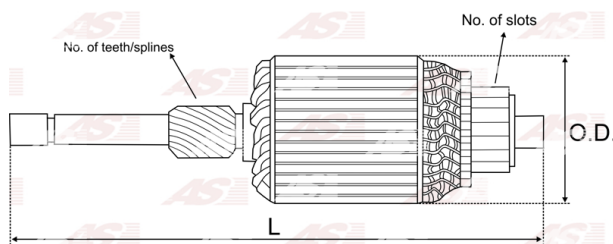

## Vlastnosti produktu

Počet zubov/drážok	19
Dĺžka [ mm ]	393
Priemer rotora [ mm ]	75
Príkion [ kW ]	6.7
Napätie [ V ]	24