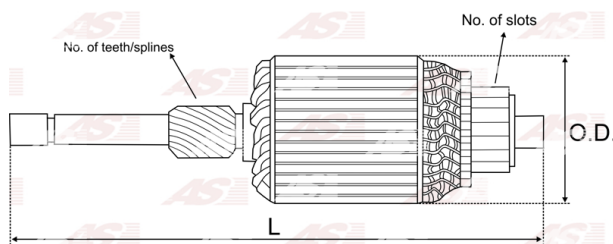

Data

AS index	SA0045
Kategória	Rotory pre štartéry
Výrobca	AS-PL
Náhrada za	Bosch

Vlastnosti produktu

Počet zubov/drážok	19
Dĺžka [mm]	393
Priemer rotora [mm]	75
Príkion [kW]	6.7
Napätie [V]	24

Referenčné číslo (10)

Number	Výrobca
2004014028	BOSCH
231272	CARGO
CAR10636AS	CASCO
CQ2110033	CQ
19070183	DELCO
IM1137	ORME
81017282	POWERMAX
2031-044RS	RS
AM-2351	UNIPOINT
WSA5970	WOODAUTO

Využitie

AS-PL

Referenčné číslo	Výrobca
S0024	AS-PL

BOSCH

Referenčné číslo	Výrobca
0001371004	BOSCH
0001371005	BOSCH