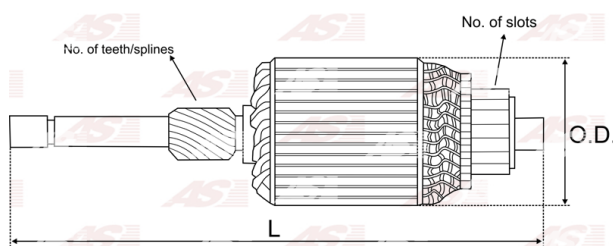

## Vlastnosti produktu

Počet zubov/drážok	19
Dĺžka [ mm ]	393
Priemer rotora [ mm ]	75
Príkion [ kW ]	6.7
Napätie [ V ]	24